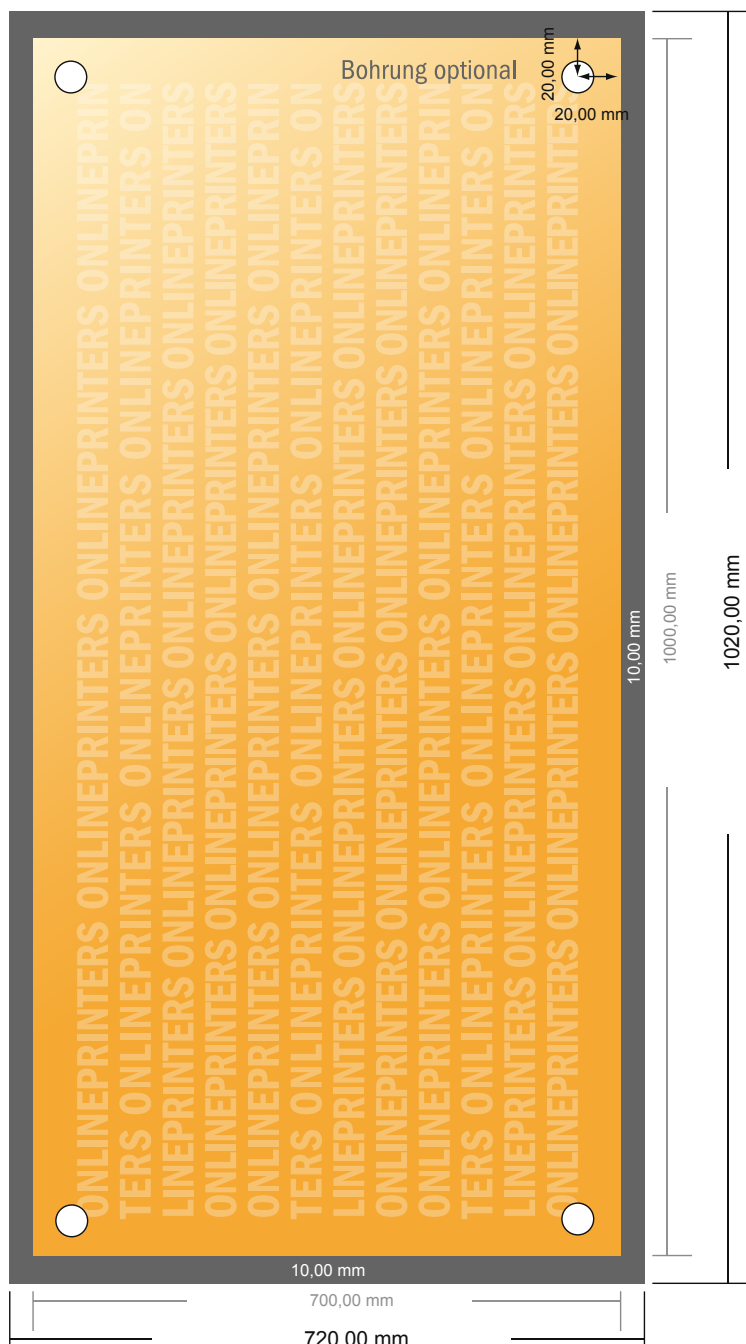

# Plader af akrylglas

100,0 x 70,0 cm

- **Dataformat**  
(inkl. 10,00 mm tryk til kant):  
102,00 x 72,00 cm
- **Beskåret størrelse:**  
100,00 x 70,00 cm
- **Sikkerhedsmargen**  
Med et mellemrum på 4 mm mellem teksten/oplysningerne og kanten af det beskårne format forhindres uhensigtsmæssig beskæring.

## Bemærk:

- Sørg for at have en beskæringsmargen og en sikkerhedsmargen i henhold til vejledningen.
- Placer baggrundsgrafik, billeder eller grafik op til dataformatets kant.
- Tolerancer kan forekomme under produktionen på grund af beskærings-, stanse- og falseprocesserne.
- Denne skitse er ikke tegnet i korrekt målestoksforhold.
- Trykdata: Du finder vejledninger og skabeloner under menupunktet "Trykdata" på [www.onlineprinters.dk](http://www.onlineprinters.dk).