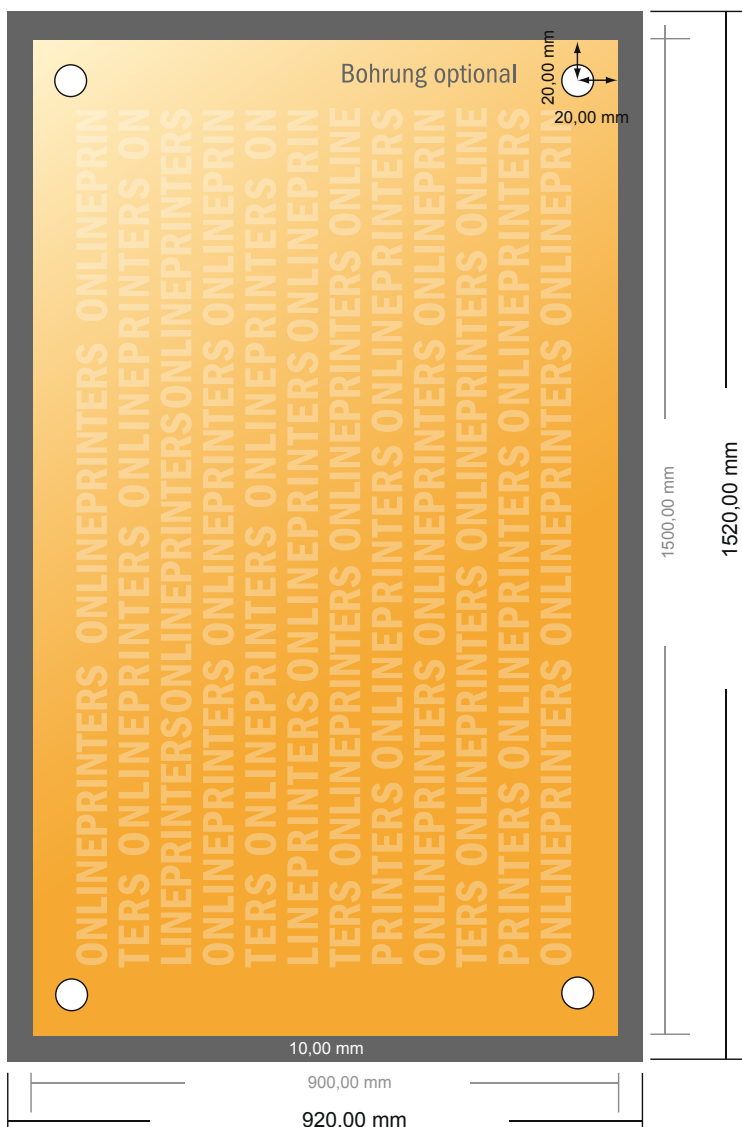

Plader af akrylglas

150,0 x 90,0 cm

- **Dataformat**
(inkl. 10,00 mm tryk til kant):
152,00 x 92,00 cm
- **Beskåret størrelse:**
150,00 x 90,00 cm
- **Sikkerhedsmargen**
Med et mellemrum på 4 mm mellem teksten/oplysningerne og kanten af det beskårne format forhindres uhensigtsmæssig beskæring.

Bemærk:

- Sørg for at have en beskæringsmargen og en sikkerhedsmargen i henhold til vejledningen.
- Placer baggrundsgrafik, billeder eller grafik op til dataformatets kant.
- Tolerancer kan forekomme under produktionen på grund af beskærings-, stanse- og falseprocesserne.
- Denne skitse er ikke tegnet i korrekt målestoksforhold.
- Trykdata: Du finder vejledninger og skabeloner under menupunktet "Trykdata" på www.onlineprinters.dk.