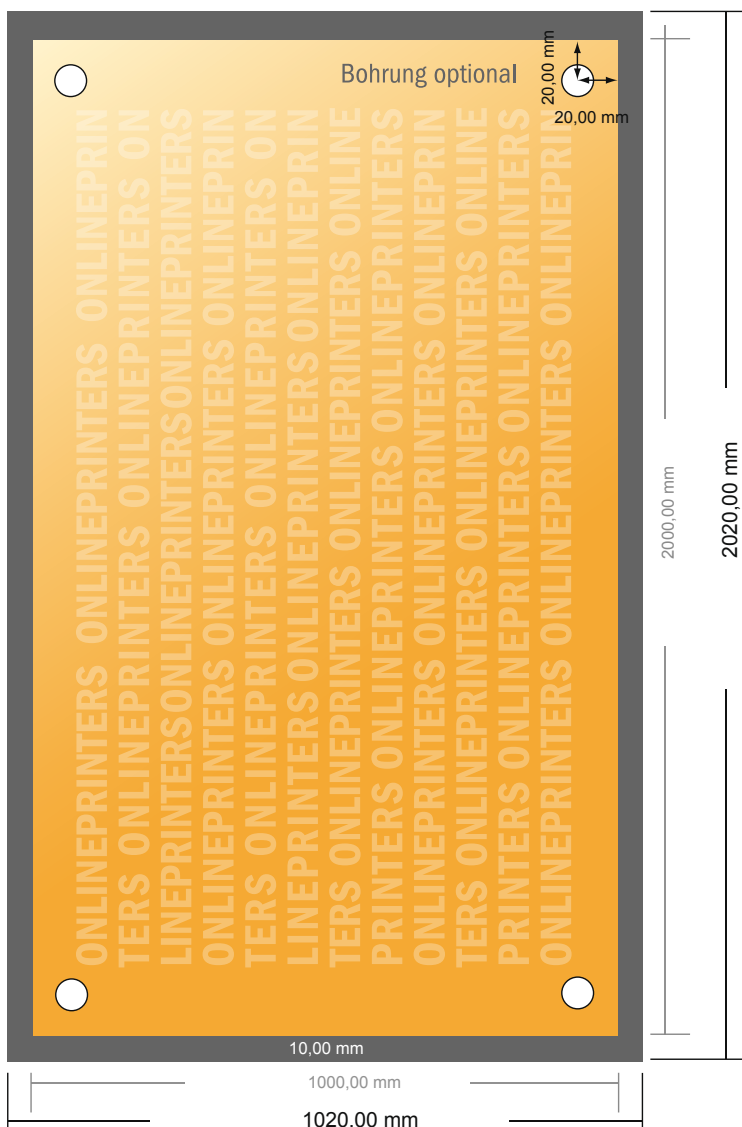

Plader af akrylglas

200,0 x 100,0 cm

- **Dataformat**
(inkl. 10,00 mm tryk til kant):
202,00 x 102,00 cm
- **Beskåret størrelse:**
200,00 x 100,00 cm
- **Sikkerhedsmargen**
Med et mellemrum på 4 mm mellem teksten/oplysningerne og kanten af det beskårne format forhindres uhensigtsmæssig beskæring.

Bemærk:

- Sørg for at have en beskæringsmargen og en sikkerhedsmargen i henhold til vejledningen.
- Placer baggrundsgrafik, billeder eller grafik op til dataformatets kant.
- Tolerancer kan forekomme under produktionen på grund af beskærings-, stanse- og falseprocesserne.
- Denne skitse er ikke tegnet i korrekt målestoksforhold.
- Trykdata: Du finder vejledninger og skabeloner under menupunktet "Trykdata" på www.onlineprinters.dk.