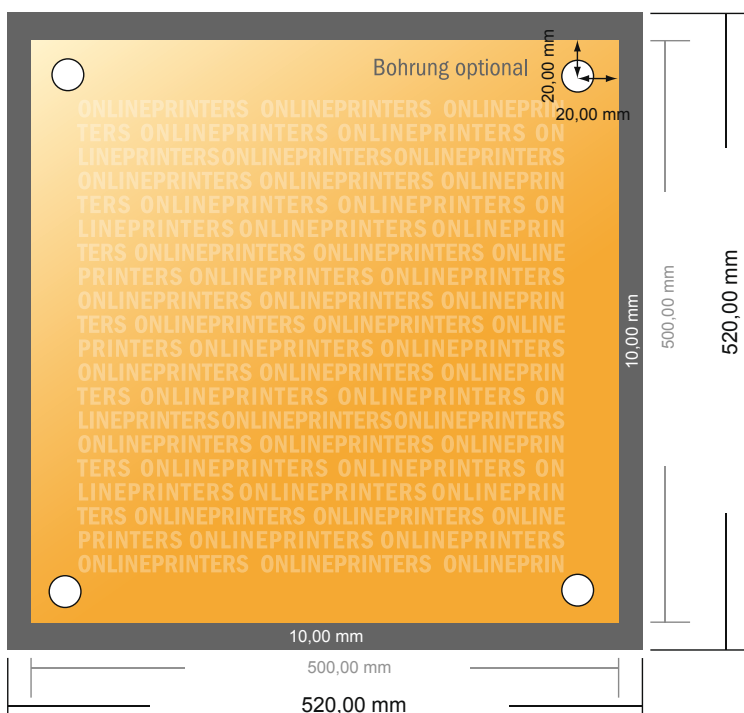

Plader af akrylglas

50,0 x 50,0 cm

- **Dataformat**
(inkl. 10,00 mm tryk til kant):
52,00 x 52,00 cm
- **Beskåret størrelse:**
50,00 x 50,00 cm
- **Sikkerhedsmargen**
Med et mellemrum på 4 mm mellem teksten/oplysningerne og kanten af det beskårne format forhindres uhensigtsmæssig beskæring.

Bemærk:

- Sørg for at have en beskæringsmargen og en sikkerhedsmargen i henhold til vejledningen.
- Placer baggrundsgrafik, billeder eller grafik op til dataformatets kant.
- Tolerancer kan forekomme under produktionen på grund af beskærings-, stanse- og falseprocesserne.
- Denne skitse er ikke tegnet i korrekt målestoksforhold.
- Trykdata: Du finder vejledninger og skabeloner under menupunktet "Trykdata" på www.onlineprinters.dk.