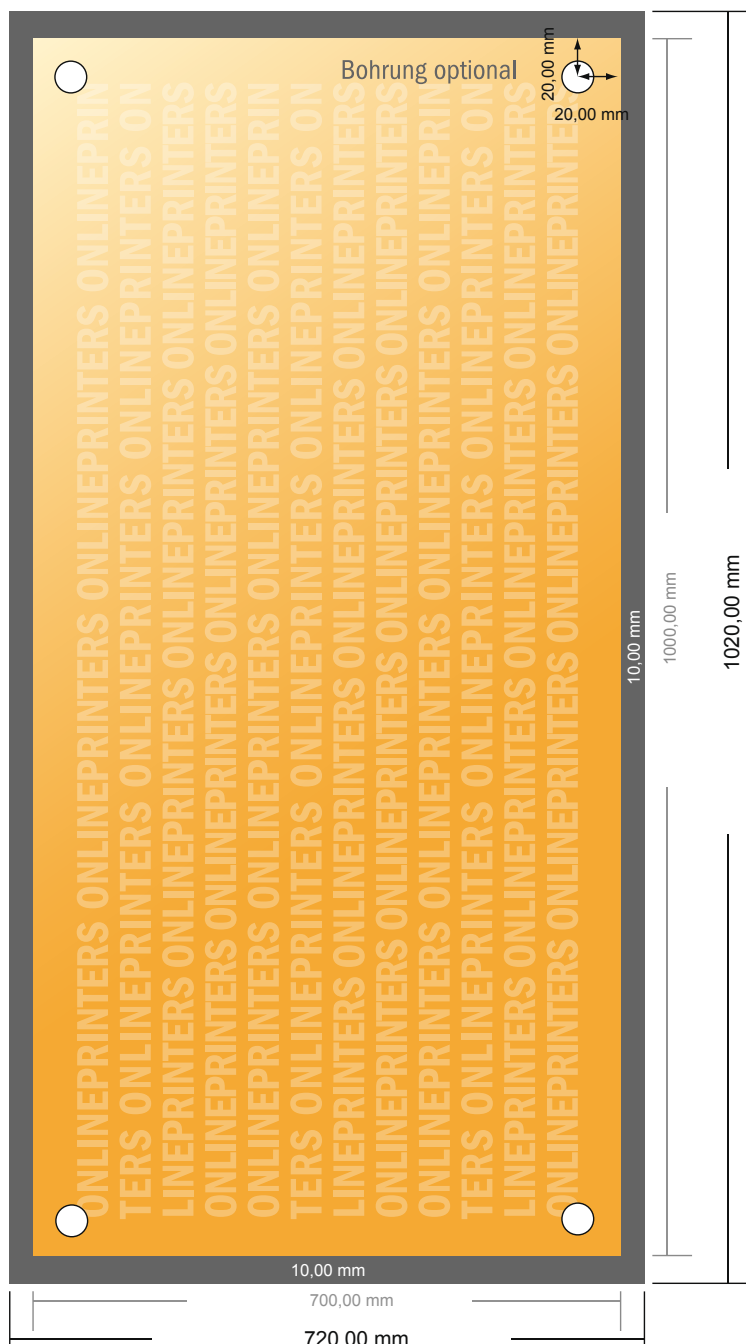

Aluminiumssandwichplader

100,0 x 70,0 cm

- **Dataformat**
(inkl. 10,00 mm tryk til kant):
102,00 x 72,00 cm
- **Beskåret størrelse:**
100,00 x 70,00 cm
- **Sikkerhedsmargen**
Med et mellemrum på 4 mm mellem teksten/oplysningerne og kanten af det beskårne format forhindres uhensigtsmæssig beskæring.

Bemærk:

- Sørg for at have en beskæringsmargen og en sikkerhedsmargen i henhold til vejledningen.
- Placer baggrundsgrafik, billeder eller grafik op til dataformatets kant.
- Tolerancer kan forekomme under produktionen på grund af beskærings-, stanse- og falseprocesserne.
- Denne skitse er ikke tegnet i korrekt målestoksforhold.
- Trykdata: Du finder vejledninger og skabeloner under menupunktet "Trykdata" på www.onlineprinters.dk.