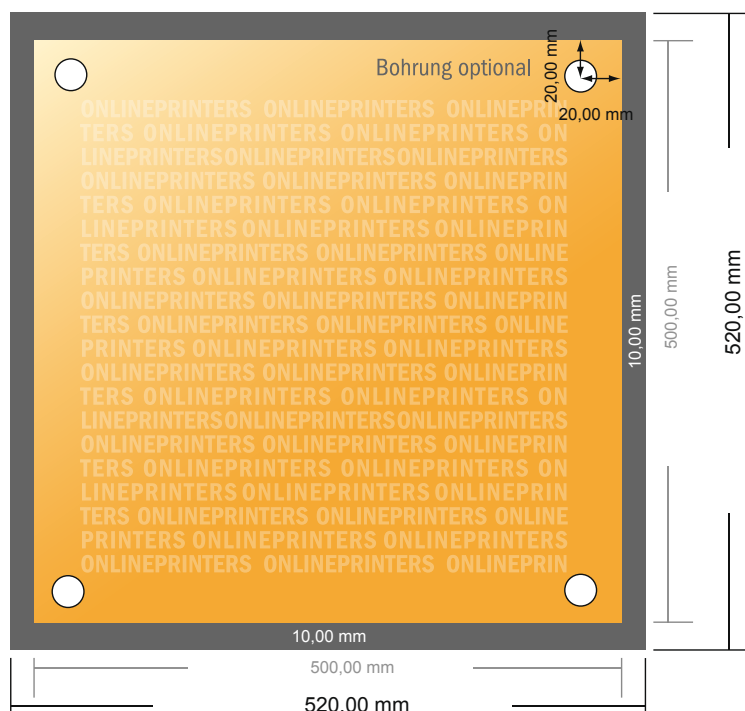

Aluminiumssandwichplader

50,0 x 50,0 cm

- **Dataformat**
(inkl. 10,00 mm tryk til kant):
52,00 x 52,00 cm
- **Beskåret størrelse:**
50,00 x 50,00 cm
- **Sikkerhedsmargen**
Med et mellemrum på 4 mm mellem teksten/oplysningerne og kanten af det beskårne format forhindres uhensigtsmæssig beskæring.

Bemærk:

- Sørg for at have en beskæringsmargen og en sikkerhedsmargen i henhold til vejledningen.
- Placer baggrundsgrafik, billeder eller grafik op til dataformatets kant.
- Tolerancer kan forekomme under produktionen på grund af beskærings-, stanse- og falseprocesserne.
- Denne skitse er ikke tegnet i korrekt målestoksforhold.
- Trykdata: Du finder vejledninger og skabeloner under menupunktet "Trykdata" på www.onlineprinters.dk.