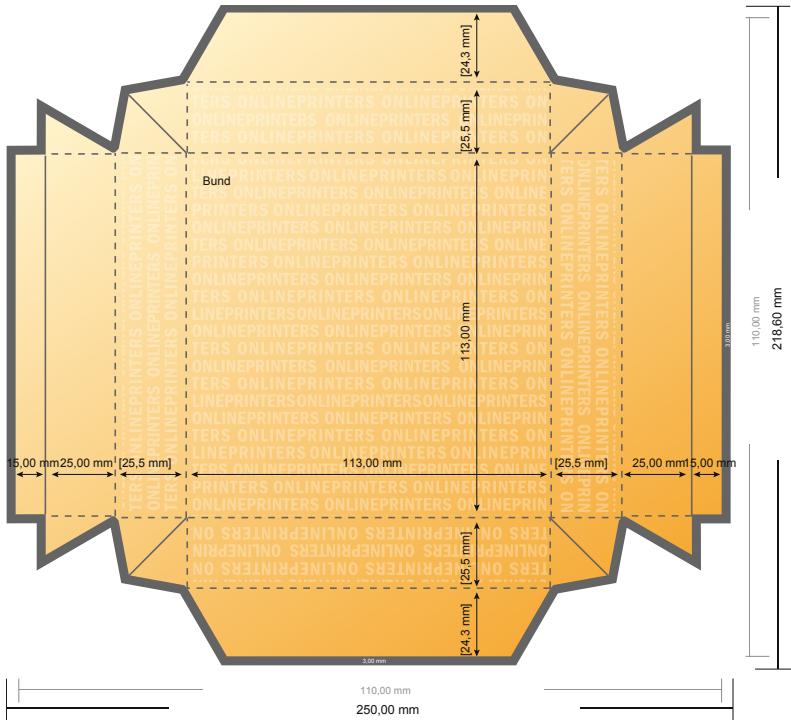

Æsker med låg

11,0 x 11,0 cm • Bund

- Dataformat:
24,40 x 21,26 cm
- Dataformat
(inkl. 3,00 mm tryk til kant):
25,00 x 21,86 cm
- Beskåret størrelse:
11,00 x 11,00 cm
- Beskåret størrelse (lukket):
11,00 x 11,00 x 2,50 cm
- **Sikkerhedsmargen**
Med et mellemrum på 4 mm mellem teksten/oplysningerne og kanten af det beskårne format forhindres u hensigtsmæssig beskæring.

Bemærk:

- Sørg for at have en beskæringsmargen og en sikkerhedsmargen i henhold til vejledningen.
- Placer baggrundsgrafik, billeder eller grafik op til dataformatets kant.
- Tolerancer kan forekomme under produktionen på grund af beskærings-, stanse- og falseprocesserne.
- Denne skitse er ikke tegnet i korrekt målestoksforhold.
- Trykdata: Du finder vejledninger og skabeloner under menupunktet "Trykdata" på www.onlineprinters.dk.