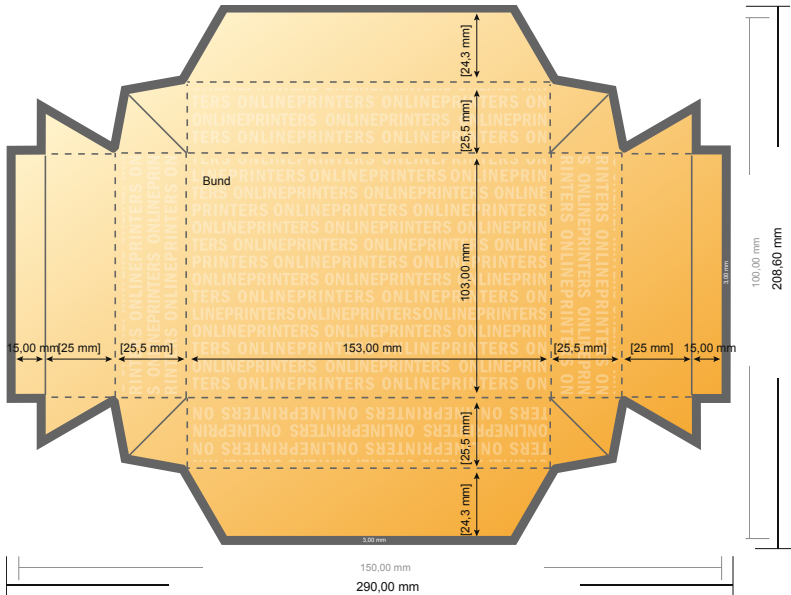

Æsker med låg

15,0 x 10,0 cm • Bund

- Dataformat:
28,40 x 20,26 cm
- Dataformat
(inkl. 3,00 mm tryk til kant):
29,00 x 20,86 cm
- Beskåret størrelse:
15,00 x 10,00 cm
- Beskåret størrelse (lukket):
15,00 x 10,00 x 2,50 cm
- Sikkerhedsmargen
Med et mellemrum på 4 mm mellem teksten/oplysningerne og kanten af det beskårne format forhindres uhensigtsmæssig beskæring.

Bemærk:

- Sørg for at have en beskæringsmargen og en sikkerhedsmargen i henhold til vejledningen.
- Placer baggrundsgrafik, billeder eller grafik op til dataformatets kant.
- Tolerancer kan forekomme under produktionen på grund af beskærings-, stanse- og falseprocesserne.
- Denne skitse er ikke tegnet i korrekt målestoksforhold.
- Trykdata: Du finder vejledninger og skabeloner under menupunktet "Trykdata" på www.onlineprinters.dk.