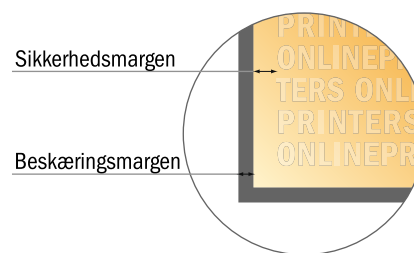

# Billetter

A6

- **Dataformat**  
(inkl. 2,00 mm tryk til kant):  
10,90 x 15,20 cm
- **Beskåret størrelse:**  
10,50 x 14,80 cm
- **Sikkerhedsmargen**  
Med et mellemrum på 4 mm mellem teksten/oplysningerne og kanten af det beskårne format forhindres uhensigtsmæssig beskæring.

## Bemærk:

- Sørg for at have en beskæringsmargen og en sikkerhedsmargen i henhold til vejledningen.
- Placer baggrundsgrafik, billeder eller grafik op til dataformatets kant.
- Tolerancer kan forekomme under produktionen på grund af beskærings-, stanse- og falseprocesserne.
- Denne skitse er ikke tegnet i korrekt målestoksforhold.
- Trykdata: Du finder vejledninger og skabeloner under menupunktet "Trykdata" på [www.onlineprinters.dk](http://www.onlineprinters.dk).