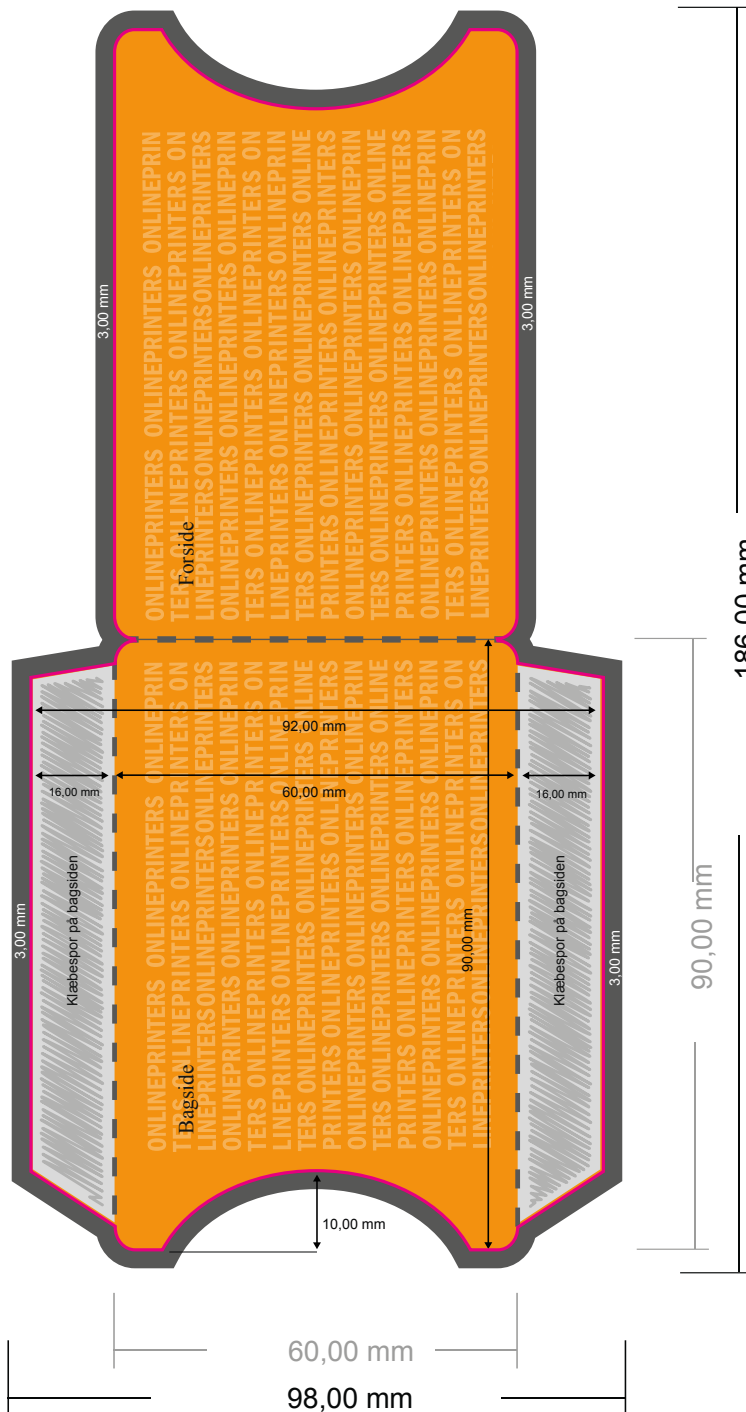

Kortholdere som slidere

9,0 x 6,0 cm

OBS

OBS: Fjern prægningskonturen fra downloadskabelonen, inden du genererer dine trykfiler.
Vis prægningskonturens placering ved hjælp af en anden fil (visningsfil).

Formatvisning drejet 90 grader.

- **Dataformat**
(inkl. 3,00 mm tryk til kant):
18,60 x 9,80 cm
- **Beskåret størrelse:**
9,00 x 6,00 cm
- **Trykområde:**
18,00 x 6,00 cm
- **Sikkerhedsmargen**
Med et mellemrum på 4 mm mellem teksten/oplysningerne og kanten af det beskårne format forhindres u hensigtsmæssig beskæring.

Bemærk:

- Sørg for at have en beskæringsmargen og en sikkerhedsmargen i henhold til vejledningen.
- Placer baggrundsgrafik, billeder eller grafik op til dataformatets kant.
- Tolerancer kan forekomme under produktionen på grund af beskærings-, stanse- og falseprocesserne.
- Denne skitse er ikke tegnet i korrekt målestoksforhold.
- Trykdata: Du finder vejledninger og skabeloner under menupunktet "Trykdata" på www.onlineprinters.dk.