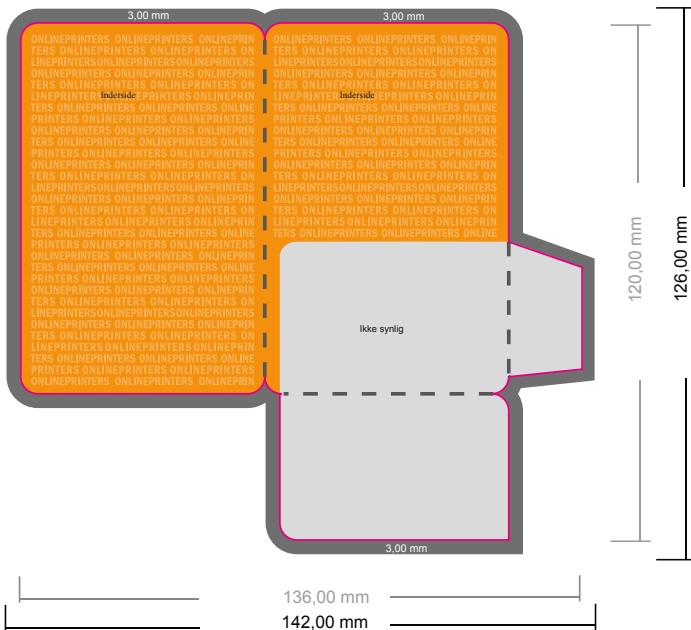

# Kortholdere med lomme

6,0 x 9,0 cm • Parallelfals (1 bukkelinje) • 4 sider

**OBS**

OBS: Fjern prægningskonturen fra downloadkabelonen, inden du genererer dine trykfiler.  
 Vis prægningskonturens placering ved hjælp af en anden fil (visningsfil).

**Yderside**

**Inderside**

- **Dataformat**  
(inkl. 3,00 mm tryk til kant):  
14,20 x 12,60 cm
- **Beskåret størrelse (åben):**  
13,60 x 12,00 cm
- **Beskåret størrelse (lukket):**  
6,00 x 9,00 cm
- **Sikkerhedsmargen**  
Med et mellemrum på 4 mm mellem teksten/oplysningerne og kanten af det beskårne format forhindres uhensigtsmæssig beskæring.

**Bemærk:**

- Sørg for at have en beskæringsmargen og en sikkerhedsmargen i henhold til vejledningen.
- Placer baggrundsgrafik, billeder eller grafik op til dataformatets kant.
- Tolerancer kan forekomme under produktionen på grund af beskærings-, stanse- og falseprocesserne.
- Denne skitse er ikke tegnet i korrekt målestoksforhold.
- Trykdata: Du finder vejledninger og skabeloner under menupunktet "Trykdata" på [www.onlineprinters.dk](http://www.onlineprinters.dk).