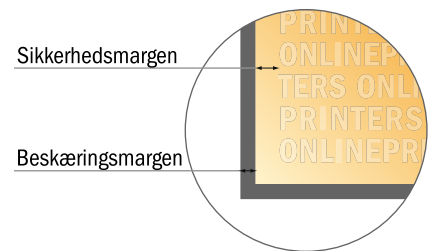

# Kortholdere med lomme

6,0 x 9,0 cm • Parallelfals (1 bukkelinje) • 4 sider

**OBS**

OBS: Fjern prægningskonturen fra downloadkabelonen, inden du genererer dine trykfiler.  
 Vis prægningskonturens placering ved hjælp af en anden fil (visningsfil).

**Yderside**

**Inderside**

- **Dataformat**  
(inkl. 3,00 mm tryk til kant):  
14,20 x 12,60 cm
- **Beskåret størrelse (åben):**  
13,60 x 12,00 cm
- **Beskåret størrelse (lukket):**  
6,00 x 9,00 cm
- **Sikkerhedsmargen**  
Med et mellemrum på 4 mm mellem teksten/oplysningerne og kanten af det beskårne format forhindres uhensigtsmæssig beskæring.

**Bemærk:**

- Sørg for at have en beskæringsmargen og en sikkerhedsmargen i henhold til vejledningen.
- Placer baggrundsgrafik, billeder eller grafik op til dataformatets kant.
- Tolerancer kan forekomme under produktionen på grund af beskærings-, stanse- og falseprocesserne.
- Denne skitse er ikke tegnet i korrekt målestoksforhold.
- Trykdata: Du finder vejledninger og skabeloner under menupunktet "Trykdata" på [www.onlineprinters.dk](http://www.onlineprinters.dk).