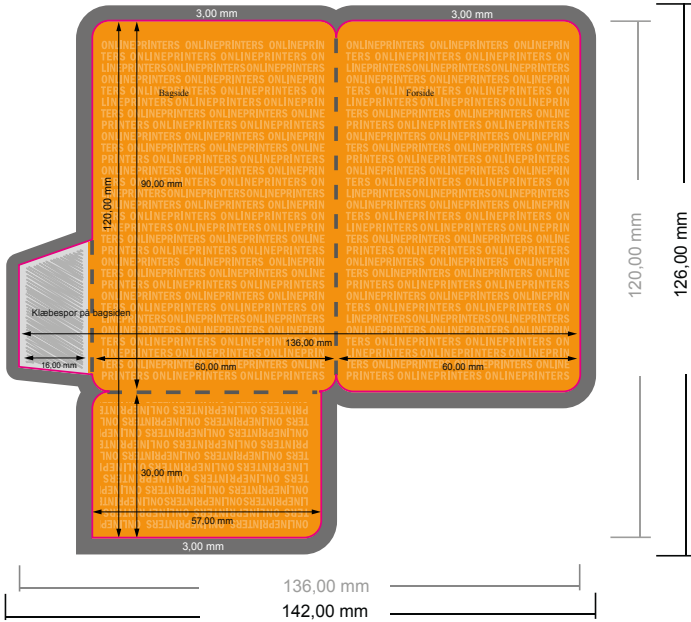

# Kortholdere med lomme

6,0 x 9,0 cm • Parallelfals (1 bukkelinje) • 4 sider

**OBS**

OBS: Fjern prægningskonturen fra downloadkabelonen, inden du genererer dine trykfiler.  
 Vis prægningskonturens placering ved hjælp af en anden fil (visningsfil).

**Yderside**

**Inderside**

- **Dataformat**  
(inkl. 3,00 mm tryk til kant):  
14,20 x 12,60 cm
- **Beskåret størrelse (åben):**  
13,60 x 12,00 cm
- **Beskåret størrelse (lukket):**  
6,00 x 9,00 cm
- **Sikkerhedsmargen**  
Med et mellemrum på 4 mm mellem teksten/oplysningerne og kanten af det beskårne format forhindres uhensigtsmæssig beskæring.

**Bemærk:**

- Sørg for at have en beskæringsmargen og en sikkerhedsmargen i henhold til vejledningen.
- Placer baggrundsgrafik, billeder eller grafik op til dataformatets kant.
- Tolerancer kan forekomme under produktionen på grund af beskærings-, stanse- og falseprocesserne.
- Denne skitse er ikke tegnet i korrekt målestoksforhold.
- Trykdata: Du finder vejledninger og skabeloner under menupunktet "Trykdata" på [www.onlineprinters.dk](http://www.onlineprinters.dk).