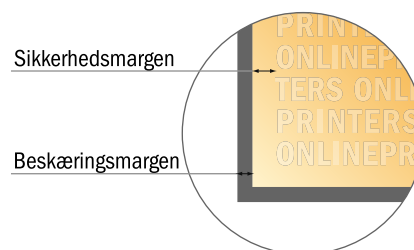

Køleskabsmagneter

6,8 x 4,4 cm

- **Dataformat:**
7,80 x 5,40 cm
- **Beskåret størrelse:**
6,80 x 4,40 cm
- **Sikkerhedsmargen**
Med et mellemrum på 2 mm mellem teksten/oplysningerne og kanten af det beskårne format forhindres u hensigtsmæssig beskæring.

Bemærk:

- Sørg for at have en beskæringsmargen og en sikkerhedsmargen i henhold til vejledningen.
- Placer baggrundsgrafik, billeder eller grafik op til dataformatets kant.
- Tolerancer kan forekomme under produktionen på grund af beskærings-, stanse- og falseprocesserne.
- Denne skitse er ikke tegnet i korrekt målestoksforhold.
- Trykdata: Du finder vejledninger og skabeloner under menupunktet "Trykdata" på www.onlineprinters.dk.