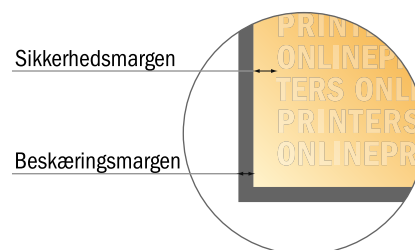

Køleskabsmagneter

8,9 x 6,4 cm

- **Dataformat:**
9,90 x 7,40 cm
- **Beskåret størrelse:**
8,90 x 6,40 cm
- **Sikkerhedsmargen**
Med et mellemrum på 2 mm mellem teksten/oplysningerne og kanten af det beskårne format forhindres u hensigtsmæssig beskæring.

Bemærk:

- Sørg for at have en beskæringsmargen og en sikkerhedsmargen i henhold til vejledningen.
- Placer baggrundsgrafik, billeder eller grafik op til dataformatets kant.
- Tolerancer kan forekomme under produktionen på grund af beskærings-, stanse- og falseprocesserne.
- Denne skitse er ikke tegnet i korrekt målestoksforhold.
- Trykdata: Du finder vejledninger og skabeloner under menupunktet "Trykdata" på www.onlineprinters.dk.