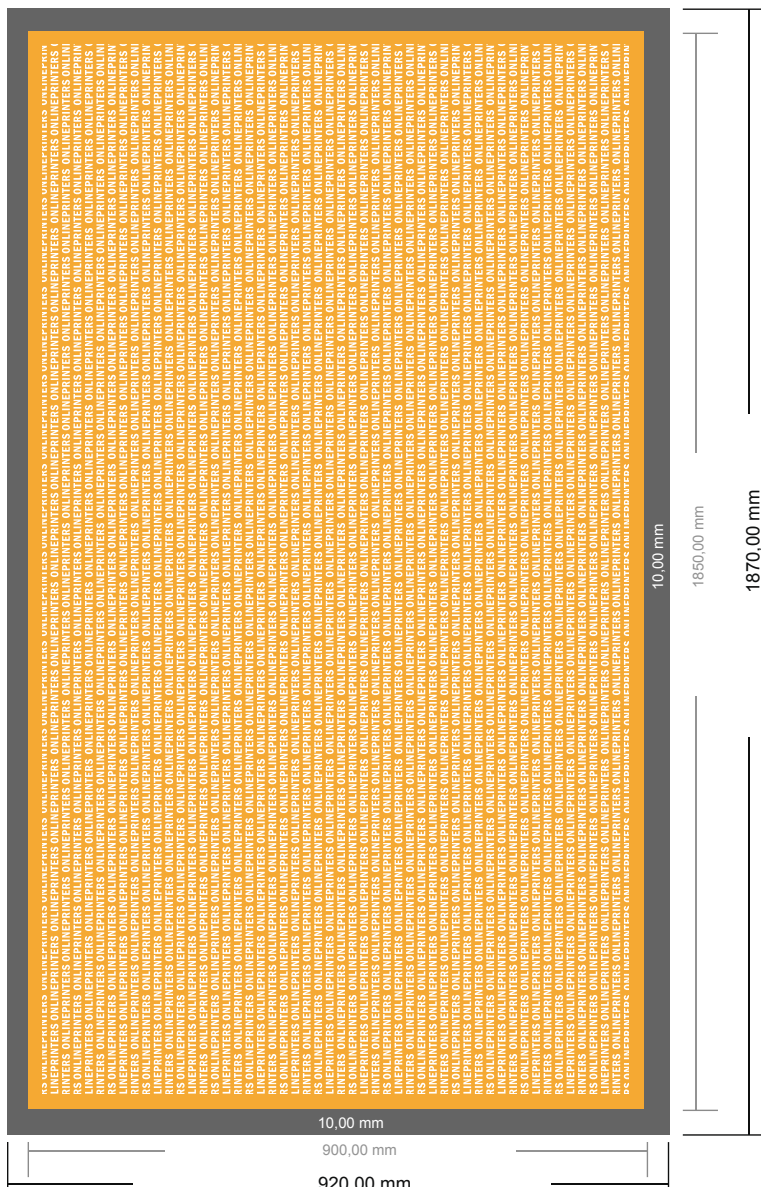

Messedisk inkl. tryk

187,0 x 92,0 cm

Formatvisning drejet 90 grader.

- **Dataformat**
(inkl. 10,00 mm tryk til kant):
187,00 x 92,00 cm
- **Beskåret størrelse:**
185,00 x 90,00 cm
- **Sikkerhedsmargen**
Med et mellemrum på 4 mm mellem teksten/oplysningerne og kanten af det beskårne format forhindres uhensigtsmæssig beskæring.

Bemærk:

- Sørg for at have en beskæringsmargen og en sikkerhedsmargen i henhold til vejledningen.
- Placer baggrundsgrafik, billeder eller grafik op til dataformatets kant.
- Tolerancer kan forekomme under produktionen på grund af beskærings-, stanse- og falseprocesserne.
- Denne skitse er ikke tegnet i korrekt målestoksforhold.
- Trykdata: Du finder vejledninger og skabeloner under menupunktet "Trykdata" på www.onlineprinters.dk.