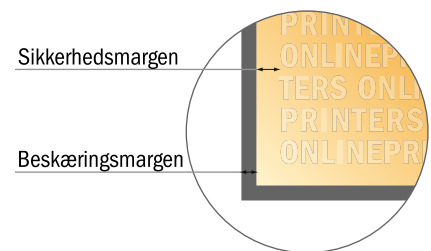

Messedisk inkl. tryk

187,0 x 92,0 cm

Formatvisning drejet 90 grader.

- **Dataformat**
(inkl. 10,00 mm tryk til kant):
187,00 x 92,00 cm
- **Beskåret størrelse:**
185,00 x 90,00 cm
- **Sikkerhedsmargen**
Med et mellemrum på 4 mm mellem teksten/oplysningerne og kanten af det beskårne format forhindres uhensigtsmæssig beskæring.

Bemærk:

- Sørg for at have en beskæringsmargen og en sikkerhedsmargen i henhold til vejledningen.
- Placer baggrundsgrafik, billeder eller grafik op til dataformatets kant.
- Tolerancer kan forekomme under produktionen på grund af beskærings-, stanse- og falseprocesserne.
- Denne skitse er ikke tegnet i korrekt målestoksforhold.
- Trykdata: Du finder vejledninger og skabeloner under menupunktet "Trykdata" på www.onlineprinters.dk.