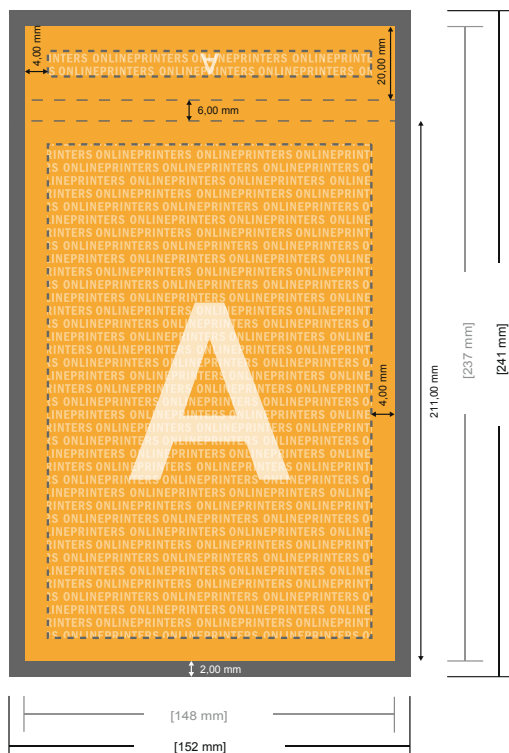

# Blokke med cover

A5 • Stående, 50 ark

- **Dataformat**  
(inkl. 2,00 mm tryk til kant):  
15,20 x 21,40 cm
- **Beskåret størrelse:**  
14,80 x 21,00 cm
- **Sikkerhedsmargen**  
Med et mellemrum på 4 mm mellem teksten/oplysningerne og kanten af det beskære format forhindres uhensigtsmæssig beskæring.

## Bemærk:

- Sørg for at have en beskæringsmargen og en sikkerhedsmargen i henhold til vejledningen.
- Placer baggrundsgrafik, billeder eller grafik op til dataformatets kant.
- Tolerancer kan forekomme under produktionen på grund af beskærings-, stanse- og falseprocesserne.
- Denne skitse er ikke tegnet i korrekt målestoksforhold.
- Trykdata: Du finder vejledninger og skabeloner under menupunktet "Trykdata" på [www.onlineprinters.dk](http://www.onlineprinters.dk)

## Blokke med cover

A5 • Stående, 50 ark

- **Dataformat**  
(inkl. 2,00 mm tryk til kant):  
15,20 x 21,40 cm
- **Beskåret størrelse:**  
14,80 x 21,00 cm
- **Sikkerhedsmargen**  
Med et mellemrum på 4 mm mellem teksten/oplysningerne og kanten af det beskårne format forhindres u hensigtsmæssig beskæring.

### Bemærk:

- Sørg for at have en beskæringsmargen og en sikkerhedsmargen i henhold til vejledningen.
- Placer baggrundsgrafik, billeder eller grafik op til dataformatets kant.
- Tolerancer kan forekomme under produktionen på grund af beskærings-, stanse- og falseprocesserne.
- Denne skitse er ikke tegnet i korrekt målestoksforhold.
- Trykdata: Du finder vejledninger og skabeloner under menupunktet "Trykdata" på [www.onlineprinters.dk](http://www.onlineprinters.dk)