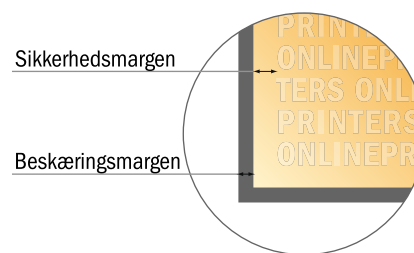

# Blokke med cover

A5 • Stående, 50 ark

- **Dataformat**  
(inkl. 2,00 mm tryk til kant):  
15,20 x 21,40 cm
- **Beskåret størrelse:**  
14,80 x 21,00 cm
- **Sikkerhedsmargen**  
Med et mellemrum på 4 mm mellem teksten/oplysningerne og kanten af det beskære format forhindres uhensigtsmæssig beskæring.

## Bemærk:

- Sørg for at have en beskæringsmargen og en sikkerhedsmargen i henhold til vejledningen.
- Placer baggrundsgrafik, billeder eller grafik op til dataformatets kant.
- Tolerancer kan forekomme under produktionen på grund af beskærings-, stanse- og falseprocesserne.
- Denne skitse er ikke tegnet i korrekt målestoksforhold.
- Trykdata: Du finder vejledninger og skabeloner under menupunktet "Trykdata" på [www.onlineprinters.dk](http://www.onlineprinters.dk)

## Blokke med cover

A5 • Stående, 50 ark

- **Dataformat**  
(inkl. 2,00 mm tryk til kant):  
15,20 x 21,40 cm
- **Beskåret størrelse:**  
14,80 x 21,00 cm
- **Sikkerhedsmargen**  
Med et mellemrum på 4 mm mellem teksten/oplysningerne og kanten af det beskårne format forhindres u hensigtsmæssig beskæring.