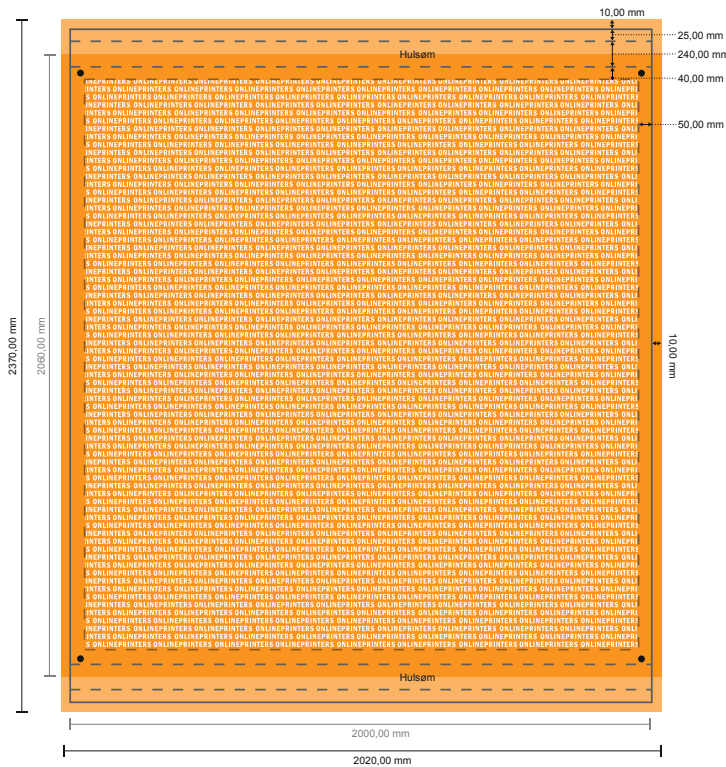

Stilladsbanner

200,0 x 206,0 cm • Hulsøm, 12 cm

- **Dataformat**
(inkl. 10,00 mm tryk til kant):
202,00 x 237,00 cm

- **Beskåret størrelse:**
200,00 x 235,00 cm

- **Synligt område:**
200,00 x 206,00 cm

- **Sikkerhedsmargen**
Med et mellemrum på 50.00 mm mellem teksten/oplysningerne og kanten af det beskårne format forhindres u hensigtsmæssig beskæring.

Bemærk:

- Sørg for at have en beskæringsmargen og en sikkerhedsmargen i henhold til vejledningen.
- Placer baggrundsgrafik, billeder eller grafik op til dataformatets kant.
- Tolerancer kan forekomme under produktionen på grund af beskærings-, stanse- og falseprocesserne.
- Denne skitse er ikke tegnet i korrekt målestoksforhold.
- Trykdata: Du finder vejledninger og skabeloner under menupunktet "Trykdata" på www.onlineprinters.dk.