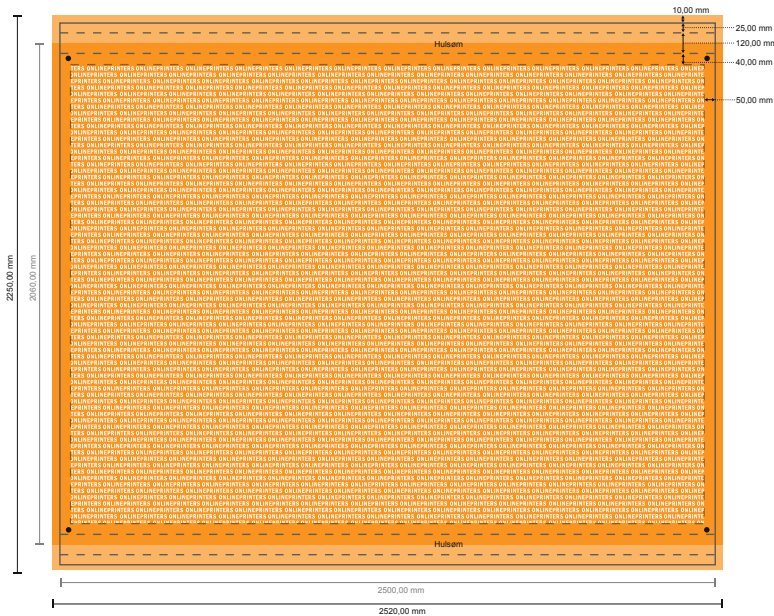

## Stilladsbanner

250,0 x 206,0 cm • Hulsøm, 6 cm

- **Dataformat**  
(inkl. 10,00 mm tryk til kant):  
**252,00 x 225,00 cm**

- **Beskåret størrelse:**  
**250,00 x 223,00 cm**

- **Synligt område:**  
**250,00 x 206,00 cm**

- **Sikkerhedsmargen**  
Med et mellemrum på 50.00 mm mellem teksten/oplysningerne og kanten af det beskårne format forhindres u hensigtsmæssig beskæring.

### Bemærk:

- Sørg for at have en beskæringsmargen og en sikkerhedsmargen i henhold til vejledningen.
- Placer baggrundsgrafik, billeder eller grafik op til dataformatets kant.
- Tolerancer kan forekomme under produktionen på grund af beskærings-, stanse- og falseprocesserne.
- Denne skitse er ikke tegnet i korrekt målestoksforhold.
- Trykdata: Du finder vejledninger og skabeloner under menupunktet "Trykdata" på [www.onlineprinters.dk](http://www.onlineprinters.dk).