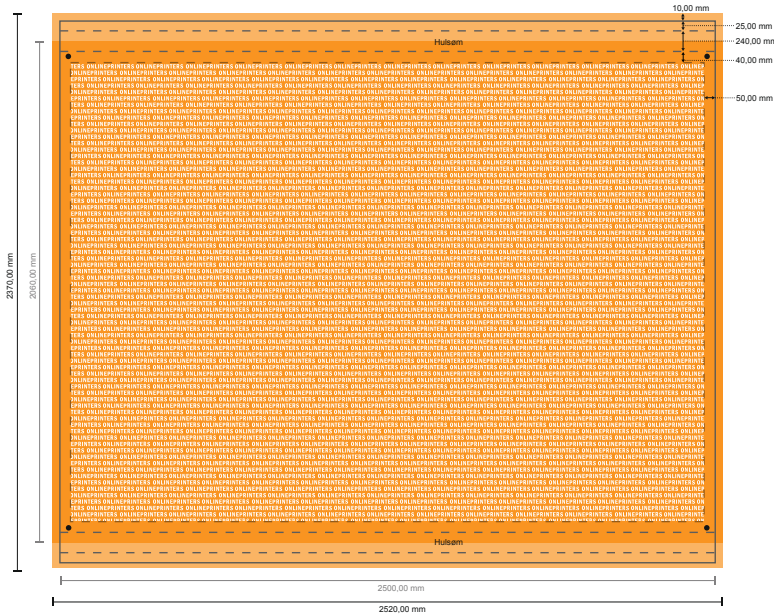

## Stilladsbanner

250,0 x 206,0 cm • Hulsøm, 12 cm

- **Dataformat**  
(inkl. 10,00 mm tryk til kant):  
252,00 x 237,00 cm

- **Beskåret størrelse:**  
250,00 x 235,00 cm

- **Synligt område:**  
250,00 x 206,00 cm

- **Sikkerhedsmargen**  
Med et mellemrum på 50.00 mm mellem teksten/oplysningerne og kanten af det beskårne format forhindres u hensigtsmæssig beskæring.

### Bemærk:

- Sørg for at have en beskæringsmargen og en sikkerhedsmargen i henhold til vejledningen.
- Placer baggrundsgrafik, billeder eller grafik op til dataformatets kant.
- Tolerancer kan forekomme under produktionen på grund af beskærings-, stanse- og falseprocesserne.
- Denne skitse er ikke tegnet i korrekt målestoksforhold.
- Trykdata: Du finder vejledninger og skabeloner under menupunktet "Trykdata" på [www.onlineprinters.dk](http://www.onlineprinters.dk).