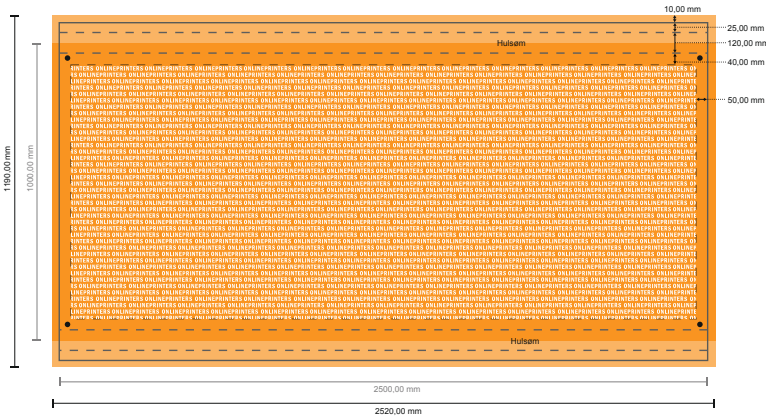

Stilladsbanner

250,0 x 100,0 cm • Hulsøm, 6 cm

- **Dataformat**
(inkl. 10,00 mm tryk til kant):
252,00 x 119,00 cm
- **Beskåret størrelse:**
250,00 x 117,00 cm
- **Synligt område:**
250,00 x 100,00 cm
- **Sikkerhedsmargen**
Med et mellemrum på 50.00 mm mellem teksten/oplysningerne og kanten af det beskårne format forhindres u hensigtsmæssig beskæring.

Bemærk:

- Sørg for at have en beskæringsmargen og en sikkerhedsmargen i henhold til vejledningen.
- Placer baggrundsgrafik, billeder eller grafik op til dataformatets kant.
- Tolerancer kan forekomme under produktionen på grund af beskærings-, stanse- og falseprocesserne.
- Denne skitse er ikke tegnet i korrekt målestoksforhold.
- Trykdata: Du finder vejledninger og skabeloner under menupunktet "Trykdata" på www.onlineprinters.dk.