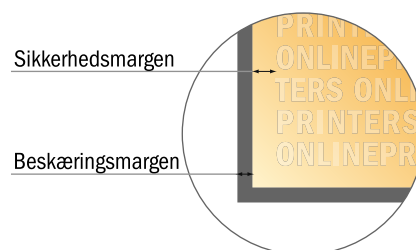

Multiloft-visitkort

8,5 x 5,5 cm

- **Dataformat**
(inkl. 2,00 mm tryk til kant):
8,90 x 5,90 cm
- **Beskåret størrelse:**
8,50 x 5,50 cm
- **Sikkerhedsmargen**
Med et mellemrum på 4 mm mellem teksten/oplysningerne og kanten af det beskårne format forhindres uhensigtsmæssig beskæring.

Bemærk:

- Sørg for at have en beskæringsmargen og en sikkerhedsmargen i henhold til vejledningen.
- Placer baggrundsgrafik, billeder eller grafik op til dataformatets kant.
- Tolerancer kan forekomme under produktionen på grund af beskærings-, stanse- og falseprocesserne.
- Denne skitse er ikke tegnet i korrekt målestoksforhold.
- Trykdata: Du finder vejledninger og skabeloner under menupunktet "Trykdata" på www.onlineprinters.dk.