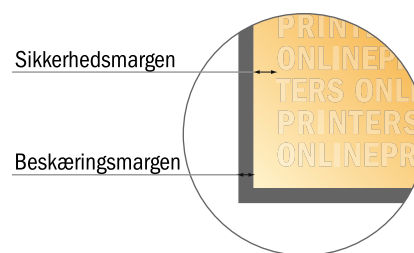

# Postkort genbrugs-/naturpapir

A7

- **Dataformat**  
(inkl. 2,00 mm tryk til kant):  
7,80 x 10,90 cm
- **Beskåret størrelse:**  
7,40 x 10,50 cm
- **Forsidens og bagsidens mål**  
er identiske.
- **Sikkerhedsmargen**  
Med et mellemrum på 4 mm mellem teksten/oplysningerne og kanten af det beskårne format forhindres uheldig beskæring.

## Bemærk:

- Sørg for at have en beskæringsmargen og en sikkerhedsmargen i henhold til vejledningen.
- Placer baggrundsgrafik, billeder eller grafik op til dataformatets kant.
- Tolerancer kan forekomme under produktionen på grund af beskærings-, stanse- og falseprocesserne.
- Denne skitse er ikke tegnet i korrekt målestoksforhold.
- Trykdata: Du finder vejledninger og skabeloner under menupunktet "Trykdata" på [www.onlineprinters.dk](http://www.onlineprinters.dk).