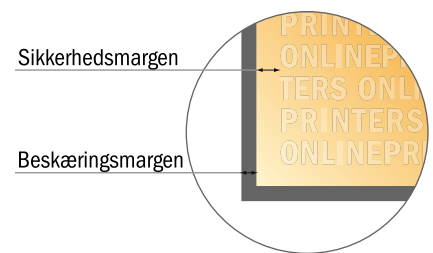

Postkort genbrugs-/naturpapir

A6

- **Dataformat**
(inkl. 2,00 mm tryk til kant):
10,90 x 15,20 cm
- **Beskåret størrelse:**
10,50 x 14,80 cm
- Forsidens og bagsidens mål er identiske.
- **Sikkerhedsmargen**
Med et mellemrum på 4 mm mellem teksten/oplysningerne og kanten af det beskårne format forhindres u hensigtsmæssig beskæring.

Bemærk:

- Sørg for at have en beskæringsmargen og en sikkerhedsmargen i henhold til vejledningen.
- Placer baggrundsgrafik, billeder eller grafik op til dataformatets kant.
- Tolerancer kan forekomme under produktionen på grund af beskærings-, stanse- og falseprocesserne.
- Denne skitse er ikke tegnet i korrekt målestoksforhold.
- Trykdata: Du finder vejledninger og skabeloner under menupunktet "Trykdata" på www.onlineprinters.dk.