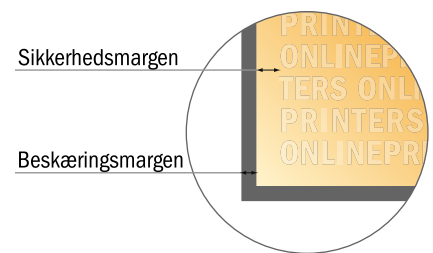

Postkort genbrugs-/naturpapir

A5

- **Dataformat**
(inkl. 2,00 mm tryk til kant):
15,20 x 21,40 cm
- **Beskåret størrelse:**
14,80 x 21,00 cm
- **Forsidens og bagsidens mål**
er identiske.
- **Sikkerhedsmargen**
Med et mellemrum på 4 mm mellem teksten/oplysningerne og kanten af det beskårne format forhindres u hensigtsmæssig beskæring.

Bemærk:

- Sørg for at have en beskæringsmargen og en sikkerhedsmargen i henhold til vejledningen.
- Placer baggrundsgrafik, billeder eller grafik op til dataformatets kant.
- Tolerancer kan forekomme under produktionen på grund af beskærings-, stanse- og falseprocesserne.
- Denne skitse er ikke tegnet i korrekt målestoksforhold.
- Trykdata: Du finder vejledninger og skabeloner under menupunktet "Trykdata" på www.onlineprinters.dk.