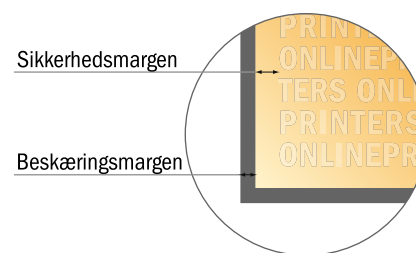

# Postkort genbrugs-/naturpapir

Produktstr.

- **Dataformat**  
(inkl. 2,00 mm tryk til kant):  
21,40 x 28,40 cm
- **Beskåret størrelse:**  
21,00 x 28,00 cm
- Forsidens og bagsidens mål er identiske.
- **Sikkerhedsmargen**  
Med et mellemrum på 4 mm mellem teksten/oplysningerne og kanten af det beskårne format forhindres u hensigtsmæssig beskæring.

## Bemærk:

- Sørg for at have en beskæringsmargen og en sikkerhedsmargen i henhold til vejledningen.
- Placer baggrundsgrafik, billeder eller grafik op til dataformatets kant.
- Tolerancer kan forekomme under produktionen på grund af beskærings-, stanse- og falseprocesserne.
- Denne skitse er ikke tegnet i korrekt målestoksforhold.
- Trykdata: Du finder vejledninger og skabeloner under menupunktet "Trykdata" på [www.onlineprinters.dk](http://www.onlineprinters.dk).