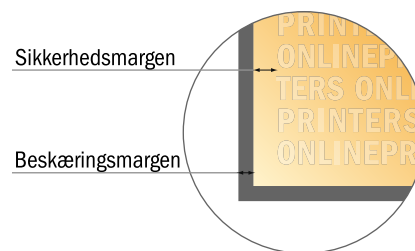

## Falsede kort genbrugs-/naturpapir, stående format

M65 • Parallelfals (1 bukkelinje) • 4 sider

- **Dataformat**  
(inkl. 2,00 mm tryk til kant):  
21,40 x 21,40 cm
- **Beskåret størrelse (åben):**  
21,00 x 21,00 cm
- **Beskåret størrelse (lukket):**  
10,50 x 21,00 cm
- **Sikkerhedsmargen**  
Med et mellemrum på 4 mm mellem teksten/oplysningerne og kanten af det beskårne format forhindres u hensigtsmæssig beskæring.

### Bemærk:

- Sørg for at have en beskæringsmargen og en sikkerhedsmargen i henhold til vejledningen.
- Placer baggrundsgrafik, billeder eller grafik op til dataformatets kant.
- Tolerancer kan forekomme under produktionen på grund af beskærings-, stanse- og falseprocesserne.
- Denne skitse er ikke tegnet i korrekt målestoksforhold.
- Trykdata: Du finder vejledninger og skabeloner under menupunktet "Trykdata" på [www.onlineprinters.dk](http://www.onlineprinters.dk)