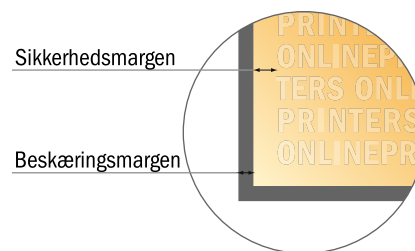

Falsede kort genbrugs-/naturpapir, stående format

A7 • Parallelfals (1 bukkelinje) • 4 sider

- **Dataformat**
(inkl. 2,00 mm tryk til kant):
15,20 x 10,90 cm
- **Beskåret størrelse (åben):**
14,80 x 10,50 cm
- **Beskåret størrelse (lukket):**
7,40 x 10,50 cm
- **Sikkerhedsmargen**
Med et mellemrum på 4 mm mellem teksten/oplysningerne og kanten af det beskårne format forhindres uhensigtsmæssig beskæring.

Bemærk:

- Sørg for at have en beskæringsmargen og en sikkerhedsmargen i henhold til vejledningen.
- Placer baggrundsgrafik, billeder eller grafik op til dataformatets kant.
- Tolerancer kan forekomme under produktionen på grund af beskærings-, stanse- og falseprocesserne.
- Denne skitse er ikke tegnet i korrekt målestoksforhold.
- Trykdata: Du finder vejledninger og skabeloner under menupunktet "Trykdata" på www.onlineprinters.dk