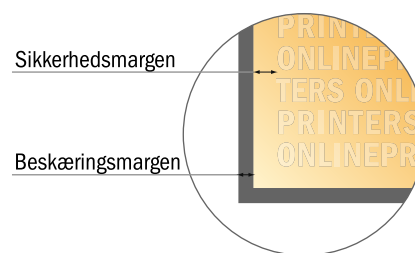

Bemærk:

- Sørg for at have en beskæringsmargen og en sikkerhedsmargen i henhold til vejledningen.
- Placer baggrundsgrafik, billeder eller grafik op til dataformatets kant.
- Tolerancer kan forekomme under produktionen på grund af beskærings-, stanse- og falseprocesserne.
- Denne skitse er ikke tegnet i korrekt målestoksforhold.
- Trykdata: Du finder vejledninger og skabeloner under menupunktet "Trykdata" på www.onlineprinters.dk

Falsede kort genbrugs-/naturpapir, stående format

A7 • Parallelfals (1 bukkelinje) • 4 sider

- **Dataformat**
(inkl. 2,00 mm tryk til kant):
15,20 x 10,90 cm
- **Beskåret størrelse (åben):**
14,80 x 10,50 cm
- **Beskåret størrelse (lukket):**
7,40 x 10,50 cm
- **Sikkerhedsmargen**
Med et mellemrum på 4 mm mellem teksten/oplysningerne og kanten af det beskårne format forhindres uhensigtsmæssig beskæring.