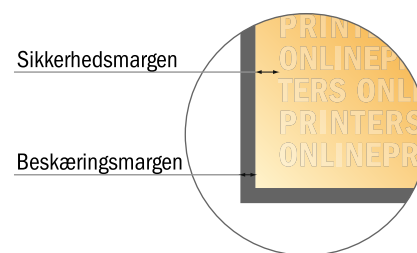

Bemærk:

- Sørg for at have en beskæringsmargen og en sikkerhedsmargen i henhold til vejledningen.
- Placer baggrundsgrafik, billeder eller grafik op til dataformatets kant.
- Tolerancer kan forekomme under produktionen på grund af beskærings-, stanse- og falseprocesserne.
- Denne skitse er ikke tegnet i korrekt målestoksforhold.
- Trykdata: Du finder vejledninger og skabeloner under menupunktet "Trykdata" på www.onlineprinters.dk

Falsede kort genbrugs-/naturpapir, stående format

A6 • Parallelfals (1 bukkelinje) • 4 sider

- **Dataformat**
(inkl. 2,00 mm tryk til kant):
21,40 x 15,20 cm
- **Beskåret størrelse (åben):**
21,00 x 14,80 cm
- **Beskåret størrelse (lukket):**
10,50 x 14,80 cm
- **Sikkerhedsmargen**
Med et mellemrum på 4 mm mellem teksten/oplysningerne og kanten af det beskårne format forhindres uhensigtsmæssig beskæring.