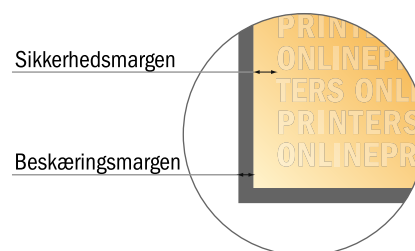

Falsede kort genbrugs-/naturpapir, stående format

A6 • Parallelfals (1 bukkelinje) • 4 sider

- **Dataformat**
(inkl. 2,00 mm tryk til kant):
21,40 x 15,20 cm
- **Beskåret størrelse (åben):**
21,00 x 14,80 cm
- **Beskåret størrelse (lukket):**
10,50 x 14,80 cm
- **Sikkerhedsmargen**
Med et mellemrum på 4 mm mellem teksten/oplysningerne og kanten af det beskårne format forhindres uhensigtsmæssig beskæring.

Bemærk:

- Sørg for at have en beskæringsmargen og en sikkerhedsmargen i henhold til vejledningen.
- Placer baggrundsgrafik, billeder eller grafik op til dataformatets kant.
- Tolerancer kan forekomme under produktionen på grund af beskærings-, stanse- og falseprocesserne.
- Denne skitse er ikke tegnet i korrekt målestoksforhold.
- Trykdata: Du finder vejledninger og skabeloner under menupunktet "Trykdata" på www.onlineprinters.dk