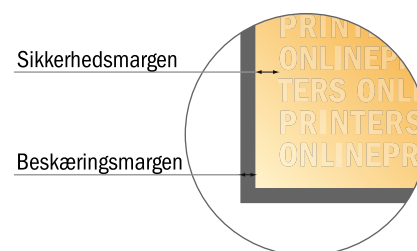

Bemærk:

- Sørg for at have en beskæringsmargen og en sikkerhedsmargen i henhold til vejledningen.
- Placer baggrundsgrafik, billeder eller grafik op til dataformatets kant.
- Tolerancer kan forekomme under produktionen på grund af beskærings-, stanse- og falseprocesserne.
- Denne skitse er ikke tegnet i korrekt målestoksforhold.
- Trykdata: Du finder vejledninger og skabeloner under menupunktet "Trykdata" på www.onlineprinters.dk

Falsede kort genbrugs-/naturpapir, stående format

A5 • Parallelfals (1 bukkelinje) • 4 sider

- **Dataformat**
(inkl. 2,00 mm tryk til kant):
30,10 x 21,40 cm
- **Beskåret størrelse (åben):**
29,70 x 21,00 cm
- **Beskåret størrelse (lukket):**
14,80 x 21,00 cm
- **Sikkerhedsmargen**
Med et mellemrum på 4 mm mellem teksten/oplysningerne og kanten af det beskårne format forhindres uhensigtsmæssig beskæring.