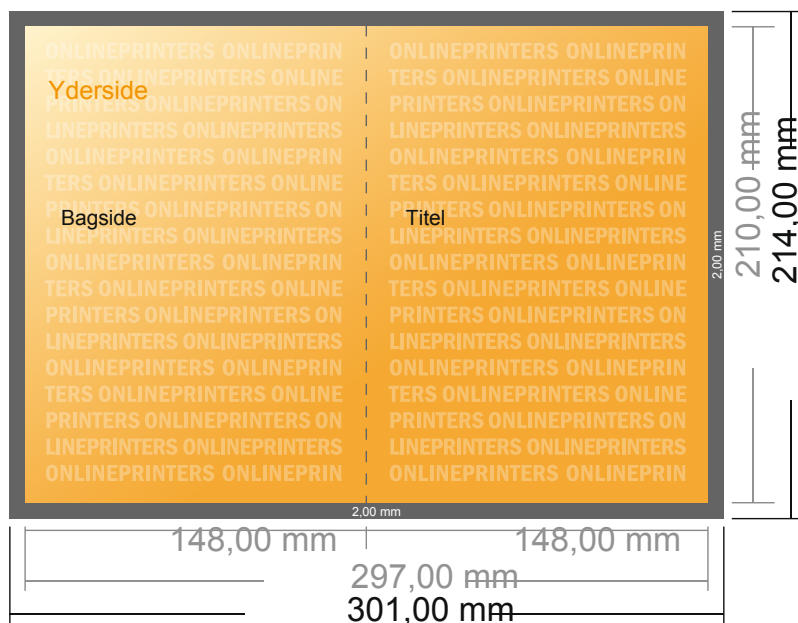

Falsede kort genbrugs-/naturpapir, stående format

A5 • Parallelfals (1 bukkelinje) • 4 sider

- **Dataformat**
(inkl. 2,00 mm tryk til kant):
30,10 x 21,40 cm
- **Beskåret størrelse (åben):**
29,70 x 21,00 cm
- **Beskåret størrelse (lukket):**
14,80 x 21,00 cm
- **Sikkerhedsmargen**
Med et mellemrum på 4 mm mellem teksten/oplysningerne og kanten af det beskårne format forhindres u hensigtsmæssig beskæring.

Bemærk:

- Sørg for at have en beskæringsmargen og en sikkerhedsmargen i henhold til vejledningen.
- Placer baggrundsgrafik, billeder eller grafik op til dataformatets kant.
- Tolerancer kan forekomme under produktionen på grund af beskærings-, stanse- og falseprocesserne.
- Denne skitse er ikke tegnet i korrekt målestoksforhold.
- Trykdata: Du finder vejledninger og skabeloner under menupunktet "Trykdata" på www.onlineprinters.dk

Falsede kort genbrugs-/naturpapir, stående format

A5 • Parallelfals (1 bukkelinje) • 4 sider

- **Dataformat**
(inkl. 2,00 mm tryk til kant):
30,10 x 21,40 cm
- **Beskåret størrelse (åben):**
29,70 x 21,00 cm
- **Beskåret størrelse (lukket):**
14,80 x 21,00 cm
- **Sikkerhedsmargen**
Med et mellemrum på 4 mm mellem teksten/oplysningerne og kanten af det beskårne format forhindres uhensigtsmæssig beskæring.