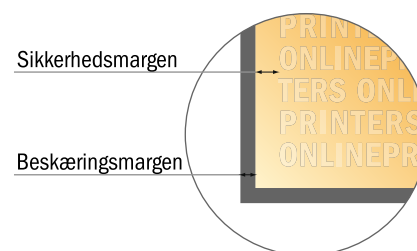

Falsede kort genbrugs-/naturpapir, stående format

A5 • Parallelfals (1 bukkelinje) • 4 sider

- **Dataformat**
(inkl. 2,00 mm tryk til kant):
30,10 x 21,40 cm
- **Beskåret størrelse (åben):**
29,70 x 21,00 cm
- **Beskåret størrelse (lukket):**
14,80 x 21,00 cm
- **Sikkerhedsmargen**
Med et mellemrum på 4 mm mellem teksten/oplysningerne og kanten af det beskårne format forhindres u hensigtsmæssig beskæring.

Bemærk:

- Sørg for at have en beskæringsmargen og en sikkerhedsmargen i henhold til vejledningen.
- Placer baggrundsgrafik, billeder eller grafik op til dataformatets kant.
- Tolerancer kan forekomme under produktionen på grund af beskærings-, stanse- og falseprocesserne.
- Denne skitse er ikke tegnet i korrekt målestoksforhold.
- Trykdata: Du finder vejledninger og skabeloner under menupunktet "Trykdata" på www.onlineprinters.dk

Falsede kort genbrugs-/naturpapir, stående format

A5 • Parallelfals (1 bukkelinje) • 4 sider

- **Dataformat**
(inkl. 2,00 mm tryk til kant):
30,10 x 21,40 cm
- **Beskåret størrelse (åben):**
29,70 x 21,00 cm
- **Beskåret størrelse (lukket):**
14,80 x 21,00 cm
- **Sikkerhedsmargen**
Med et mellemrum på 4 mm mellem teksten/oplysningerne og kanten af det beskårne format forhindres uhensigtsmæssig beskæring.