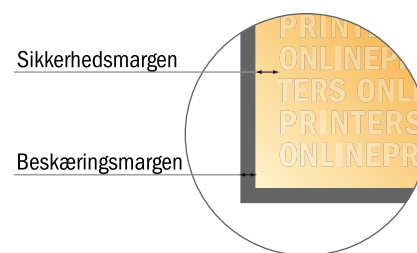

# Falsede kort genbrugs-/naturpapir, stående format

A4-firkantet • Parallelfals (1 bukkelinje) • 4 sider

- **Dataformat**  
(inkl. 2,00 mm tryk til kant):  
42,40 x 21,40 cm
- **Beskåret størrelse (åben):**  
42,00 x 21,40 cm
- **Beskåret størrelse (lukket):**  
21,00 x 21,00 cm
- **Sikkerhedsmargen**  
Med et mellemrum på 4 mm mellem teksten/oplysningerne og kanten af det beskårne format forhindres u hensigtsmæssig beskæring.

## Bemærk:

- Sørg for at have en beskæringsmargen og en sikkerhedsmargen i henhold til vejledningen.
- Placer baggrundsgrafik, billeder eller grafik op til dataformatets kant.
- Tolerancer kan forekomme under produktionen på grund af beskærings-, stanse- og falseprocesserne.
- Denne skitse er ikke tegnet i korrekt målestoksforhold.
- Trykdata: Du finder vejledninger og skabeloner under menupunktet "Trykdata" på [www.onlineprinters.dk](http://www.onlineprinters.dk)