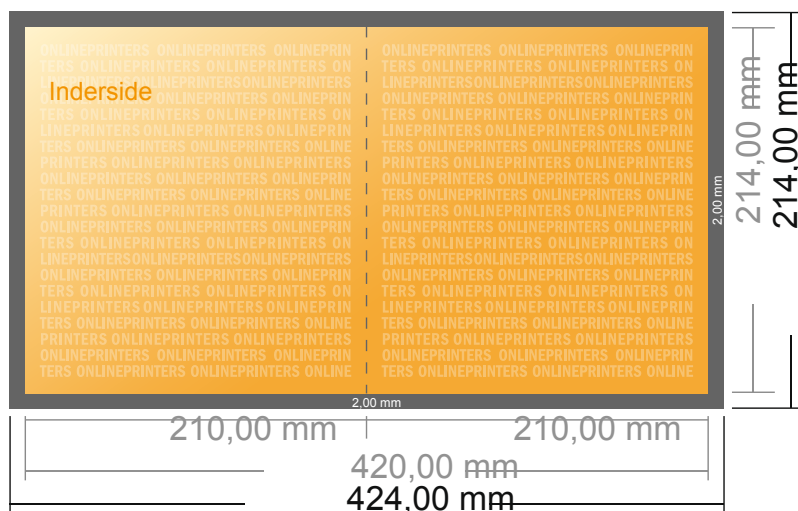

# Falsede kort genbrugs-/naturpapir, stående format

A4-firkantet • Parallelfals (1 bukkelinje) • 4 sider

- **Dataformat**  
(inkl. 2,00 mm tryk til kant):  
42,40 x 21,40 cm
- **Beskåret størrelse (åben):**  
42,00 x 21,40 cm
- **Beskåret størrelse (lukket):**  
21,00 x 21,00 cm
- **Sikkerhedsmargen**  
Med et mellemrum på 4 mm mellem teksten/oplysningerne og kanten af det beskårne format forhindres u hensigtsmæssig beskæring.

## Bemærk:

- Sørg for at have en beskæringsmargen og en sikkerhedsmargen i henhold til vejledningen.
- Placer baggrundsgrafik, billeder eller grafik op til dataformatets kant.
- Tolerancer kan forekomme under produktionen på grund af beskærings-, stanse- og falseprocesserne.
- Denne skitse er ikke tegnet i korrekt målestoksforhold.
- Trykdata: Du finder vejledninger og skabeloner under menupunktet "Trykdata" på [www.onlineprinters.dk](http://www.onlineprinters.dk)