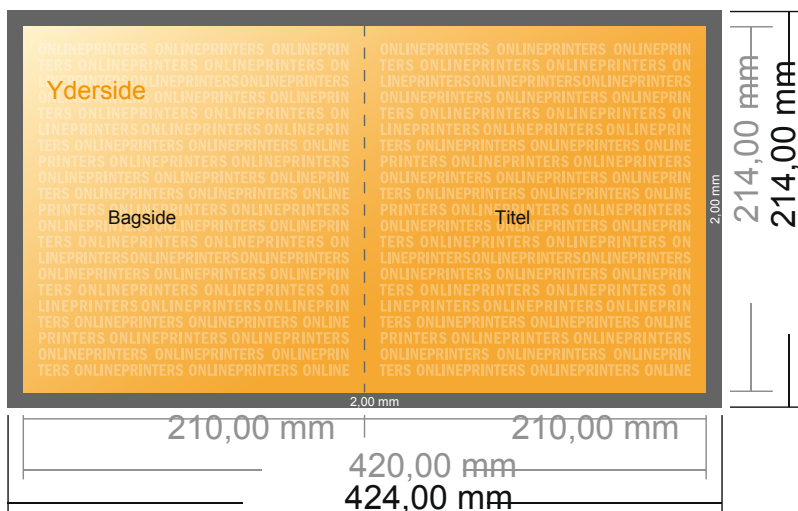

# Falsede kort genbrugs-/naturpapir, stående format

A4-firkantet • Parallelfals (1 bukkelinje) • 4 sider

- **Dataformat**  
(inkl. 2,00 mm tryk til kant):  
42,40 x 21,40 cm
- **Beskåret størrelse (åben):**  
42,00 x 21,40 cm
- **Beskåret størrelse (lukket):**  
21,00 x 21,00 cm
- **Sikkerhedsmargen**  
Med et mellemrum på 4 mm mellem teksten/oplysningerne og kanten af det beskårne format forhindres u hensigtsmæssig beskæring.

## Bemærk:

- Sørg for at have en beskæringsmargen og en sikkerhedsmargen i henhold til vejledningen.
- Placer baggrundsgrafik, billeder eller grafik op til dataformatets kant.
- Tolerancer kan forekomme under produktionen på grund af beskærings-, stanse- og falseprocesserne.
- Denne skitse er ikke tegnet i korrekt målestoksforhold.
- Trykdata: Du finder vejledninger og skabeloner under menupunktet "Trykdata" på [www.onlineprinters.dk](http://www.onlineprinters.dk)