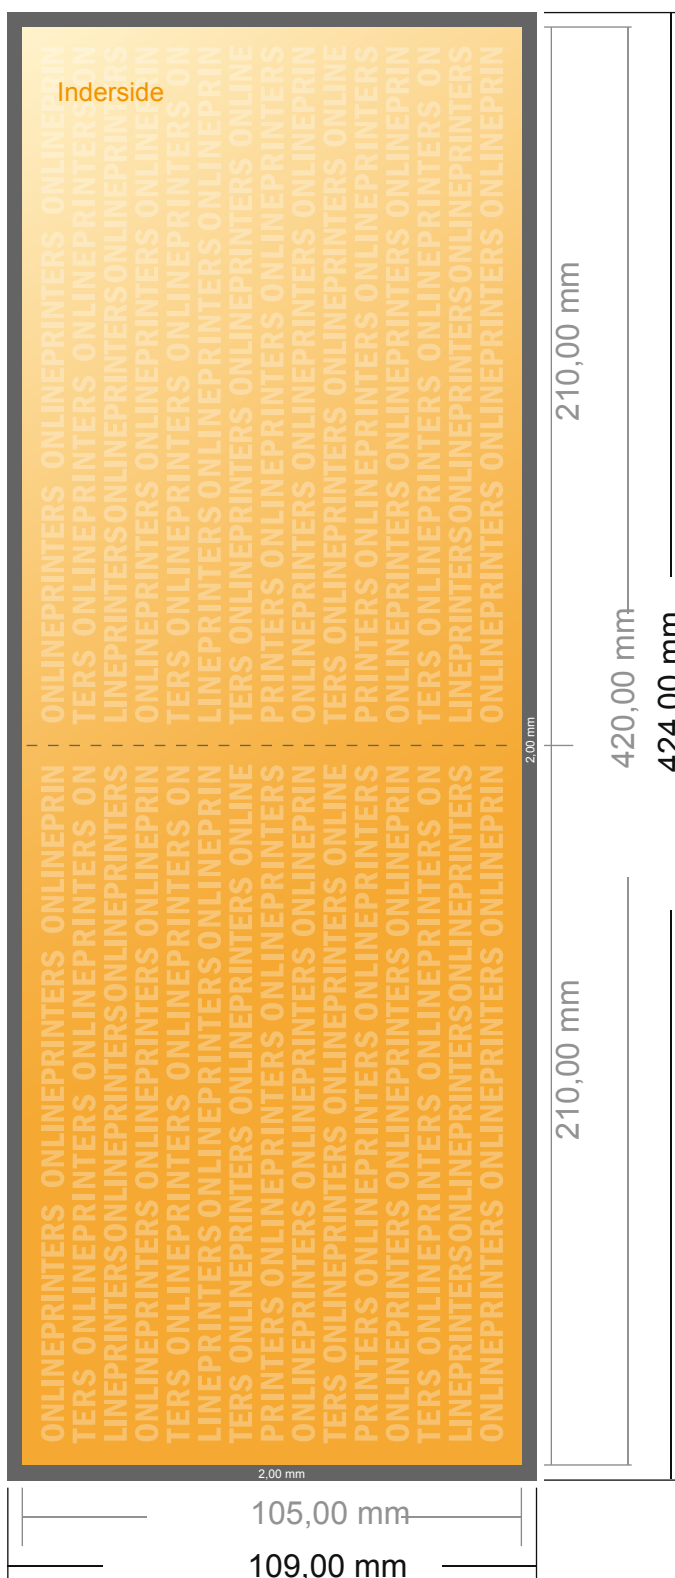

Falsede kort genbrugs-/naturpapir, liggende format

M65 • Parallelfals (1 bukkelinje) • 4 sider

- Dataformat
(inkl. 2,00 mm tryk til kant):
42,40 x 10,90 cm
- Beskåret størrelse (åben):
42,00 x 10,50 cm
- Beskåret størrelse (lukket):
21,00 x 10,50 cm
- **Sikkerhedsmargen**
Med et mellemrum på 4 mm mellem teksten/oplysningerne og kanten af det beskårne format forhindres u hensigtsmæssig beskæring.

Bemærk:

- Sørg for at have en beskæringsmargen og en sikkerhedsmargen i henhold til vejledningen.
- Placer baggrundsgrafik, billeder eller grafik op til dataformatets kant.
- Tolerancer kan forekomme under produktionen på grund af beskærings-, stanse- og falseprocesserne.
- Denne skitse er ikke tegnet i korrekt målestoksforhold.
- Trykdata: Du finder vejledninger og skabeloner under menupunktet "Trykdata" på www.onlineprinters.dk