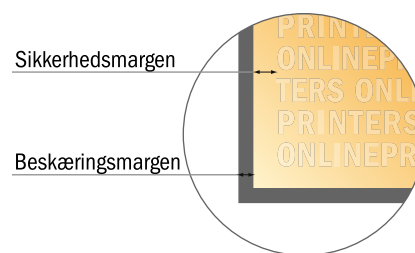

Falsede kort genbrugs-/naturpapir, liggende format

M65 • Parallelfals (1 bukkelinje) • 4 sider

- Dataformat
(inkl. 2,00 mm tryk til kant):
42,40 x 10,90 cm
- Beskåret størrelse (åben):
42,00 x 10,50 cm
- Beskåret størrelse (lukket):
21,00 x 10,50 cm
- **Sikkerhedsmargen**
Med et mellemrum på 4 mm mellem teksten/oplysningerne og kanten af det beskårne format forhindres u hensigtsmæssig beskæring.

Bemærk:

- Sørg for at have en beskæringsmargen og en sikkerhedsmargen i henhold til vejledningen.
- Placer baggrundsgrafik, billeder eller grafik op til dataformatets kant.
- Tolerancer kan forekomme under produktionen på grund af beskærings-, stanse- og falseprocesserne.
- Denne skitse er ikke tegnet i korrekt målestoksforhold.
- Trykdata: Du finder vejledninger og skabeloner under menupunktet "Trykdata" på www.onlineprinters.dk