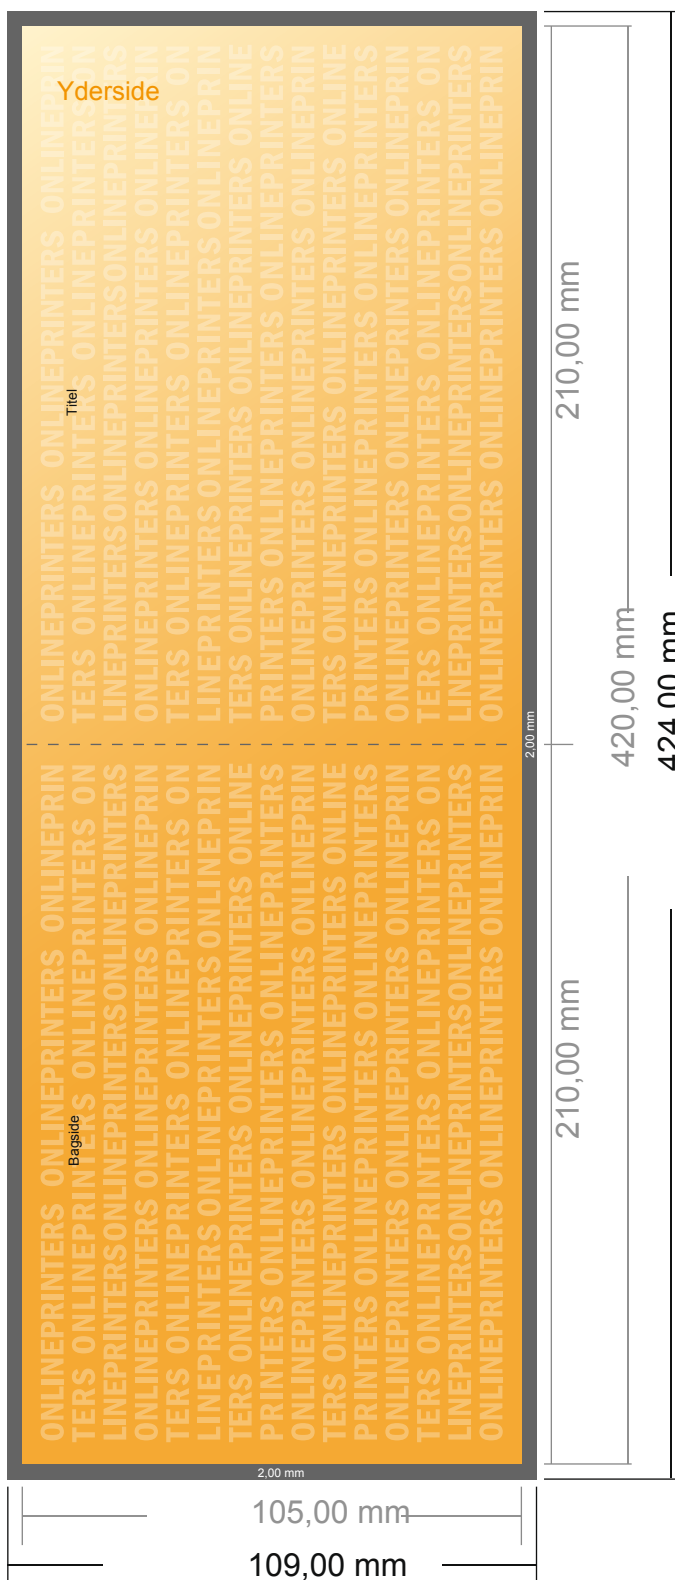

Falsede kort genbrugs-/naturpapir, liggende format

M65 • Parallelfals (1 bukkelinje) • 4 sider

- Dataformat
(inkl. 2,00 mm tryk til kant):
42,40 x 10,90 cm
- Beskåret størrelse (åben):
42,00 x 10,50 cm
- Beskåret størrelse (lukket):
21,00 x 10,50 cm
- **Sikkerhedsmargen**
Med et mellemrum på 4 mm mellem teksten/oplysningerne og kanten af det beskårne format forhindres u hensigtsmæssig beskæring.

Bemærk:

- Sørg for at have en beskæringsmargen og en sikkerhedsmargen i henhold til vejledningen.
- Placer baggrundsgrafik, billeder eller grafik op til dataformatets kant.
- Tolerancer kan forekomme under produktionen på grund af beskærings-, stanse- og falseprocesserne.
- Denne skitse er ikke tegnet i korrekt målestoksforhold.
- Trykdata: Du finder vejledninger og skabeloner under menupunktet "Trykdata" på www.onlineprinters.dk