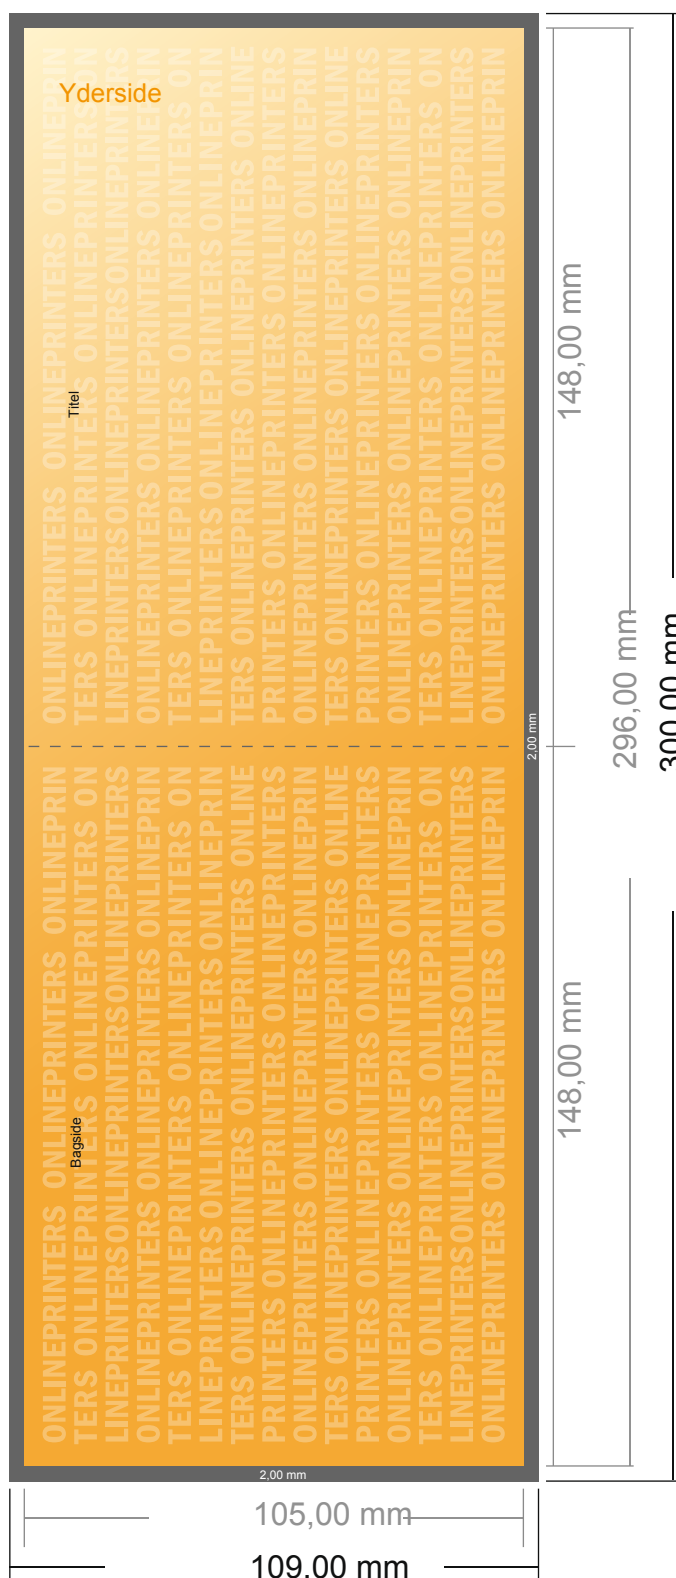

Falsede kort genbrugs-/naturpapir, liggende format

A6 • Parallelfals (1 bukkelinje) • 4 sider

- Dataformat
(inkl. 2,00 mm tryk til kant):
30,00 x 10,90 cm
- Beskåret størrelse (åben):
29,60 x 10,50 cm
- Beskåret størrelse (lukket):
14,80 x 10,50 cm
- **Sikkerhedsmargen**
Med et mellemrum på 4 mm mellem teksten/oplysningerne og kanten af det beskårne format forhindres uhensigtsmæssig beskæring.

Bemærk:

- Sørg for at have en beskæringsmargen og en sikkerhedsmargen i henhold til vejledningen.
- Placer baggrundsgrafik, billeder eller grafik op til dataformatets kant.
- Tolerancer kan forekomme under produktionen på grund af beskærings-, stanse- og falseprocesserne.
- Denne skitse er ikke tegnet i korrekt målestoksforhold.
- Trykdata: Du finder vejledninger og skabeloner under menupunktet "Trykdata" på www.onlineprinters.dk

Falsede kort genbrugs-/naturpapir, liggende format

A6 • Parallelfals (1 bukkelinje) • 4 sider

- **Dataformat**
(inkl. 2,00 mm tryk til kant):
30,00 x 10,90 cm
- **Beskåret størrelse (åben):**
29,60 x 10,50 cm
- **Beskåret størrelse (lukket):**
14,80 x 10,50 cm
- **Sikkerhedsmargen**
Med et mellemrum på 4 mm mellem teksten/oplysningerne og kanten af det beskårne format forhindres uhensigtsmæssig beskæring.