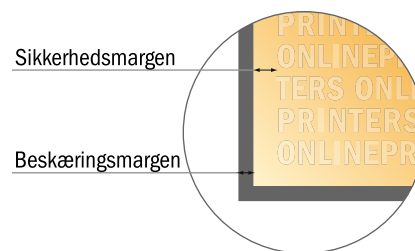

Bemærk:

- Sørg for at have en beskæringsmargen og en sikkerhedsmargen i henhold til vejledningen.
- Placer baggrundsgrafik, billeder eller grafik op til dataformatets kant.
- Tolerancer kan forekomme under produktionen på grund af beskærings-, stanse- og falseprocesserne.
- Denne skitse er ikke tegnet i korrekt målestoksforhold.
- Trykdata: Du finder vejledninger og skabeloner under menupunktet "Trykdata" på www.onlineprinters.dk

Falsede kort genbrugs-/naturpapir, liggende format

A6 • Parallelfals (1 bukkelinje) • 4 sider

- **Dataformat**
(inkl. 2,00 mm tryk til kant):
30,00 x 10,90 cm
- **Beskåret størrelse (åben):**
29,60 x 10,50 cm
- **Beskåret størrelse (lukket):**
14,80 x 10,50 cm
- **Sikkerhedsmargen**
Med et mellemrum på 4 mm mellem teksten/oplysningerne og kanten af det beskårne format forhindres uhensigtsmæssig beskæring.