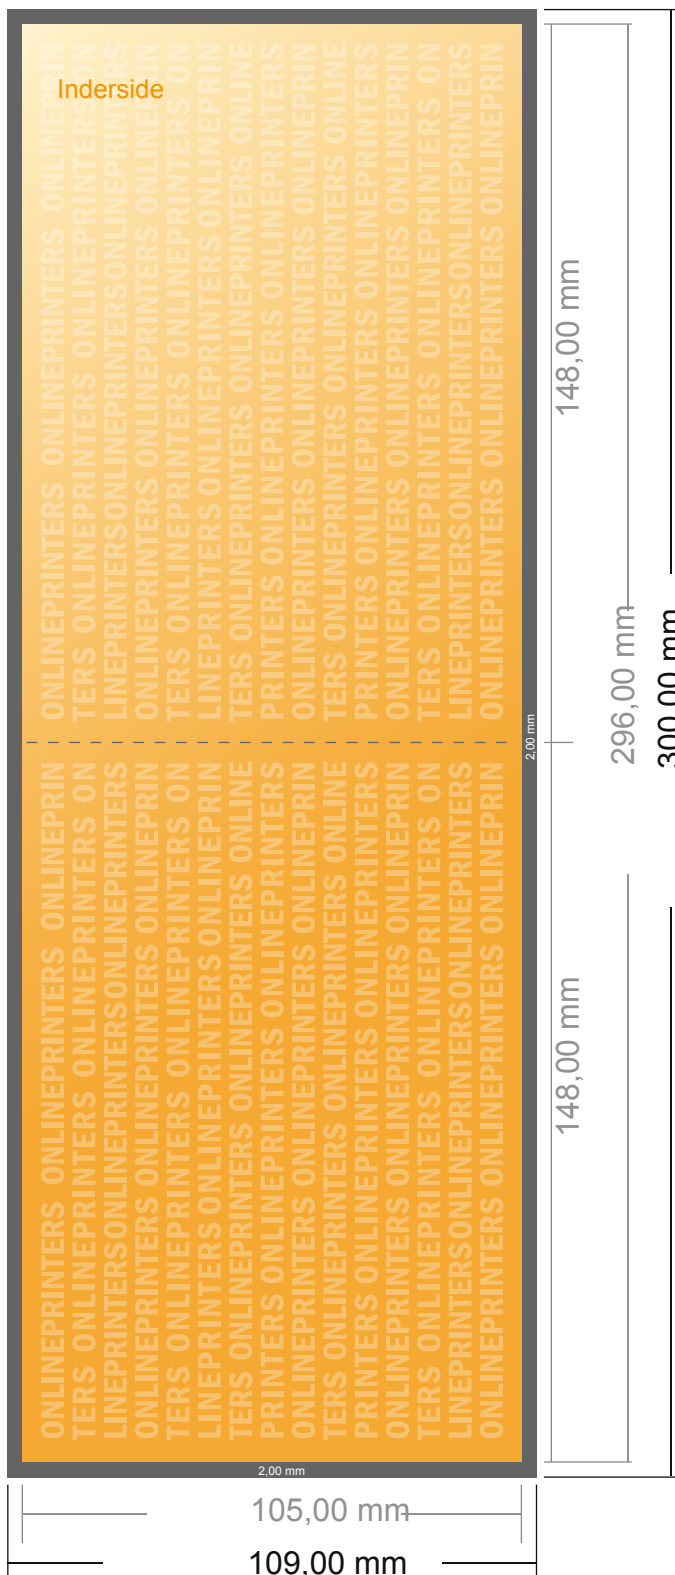

Falsede kort genbrugs-/naturpapir, liggende format

A6 • Parallelfals (1 bukkelinje) • 4 sider

- Dataformat
(inkl. 2,00 mm tryk til kant):
30,00 x 10,90 cm
- Beskåret størrelse (åben):
29,60 x 10,50 cm
- Beskåret størrelse (lukket):
14,80 x 10,50 cm
- **Sikkerhedsmargen**
Med et mellemrum på 4 mm mellem teksten/oplysningerne og kanten af det beskårne format forhindres uhensigtsmæssig beskæring.

Bemærk:

- Sørg for at have en beskæringsmargen og en sikkerhedsmargen i henhold til vejledningen.
- Placer baggrundsgrafik, billeder eller grafik op til dataformatets kant.
- Tolerancer kan forekomme under produktionen på grund af beskærings-, stanse- og falseprocesserne.
- Denne skitse er ikke tegnet i korrekt målestoksforhold.
- Trykdata: Du finder vejledninger og skabeloner under menupunktet "Trykdata" på www.onlineprinters.dk

Falsede kort genbrugs-/naturpapir, liggende format

A6 • Parallelfals (1 bukkelinje) • 4 sider

- **Dataformat**
(inkl. 2,00 mm tryk til kant):
30,00 x 10,90 cm
- **Beskåret størrelse (åben):**
29,60 x 10,50 cm
- **Beskåret størrelse (lukket):**
14,80 x 10,50 cm
- **Sikkerhedsmargen**
Med et mellemrum på 4 mm mellem teksten/oplysningerne og kanten af det beskårne format forhindres uhensigtsmæssig beskæring.