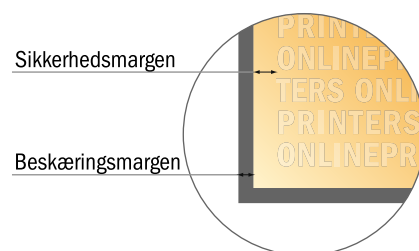

Falsede kort genbrugs-/naturpapir, liggende format

A6 • Parallelfals (1 bukkelinje) • 4 sider

- Dataformat
(inkl. 2,00 mm tryk til kant):
30,00 x 10,90 cm
- Beskåret størrelse (åben):
29,60 x 10,50 cm
- Beskåret størrelse (lukket):
14,80 x 10,50 cm
- **Sikkerhedsmargen**
Med et mellemrum på 4 mm mellem teksten/oplysningerne og kanten af det beskårne format forhindres uhensigtsmæssig beskæring.

Bemærk:

- Sørg for at have en beskæringsmargen og en sikkerhedsmargen i henhold til vejledningen.
- Placer baggrundsgrafik, billeder eller grafik op til dataformatets kant.
- Tolerancer kan forekomme under produktionen på grund af beskærings-, stanse- og falseprocesserne.
- Denne skitse er ikke tegnet i korrekt målestoksforhold.
- Trykdata: Du finder vejledninger og skabeloner under menupunktet "Trykdata" på www.onlineprinters.dk

Falsede kort genbrugs-/naturpapir, liggende format

A6 • Parallelfals (1 bukkelinje) • 4 sider

- **Dataformat**
(inkl. 2,00 mm tryk til kant):
30,00 x 10,90 cm
- **Beskåret størrelse (åben):**
29,60 x 10,50 cm
- **Beskåret størrelse (lukket):**
14,80 x 10,50 cm
- **Sikkerhedsmargen**
Med et mellemrum på 4 mm mellem teksten/oplysningerne og kanten af det beskårne format forhindres uhensigtsmæssig beskæring.