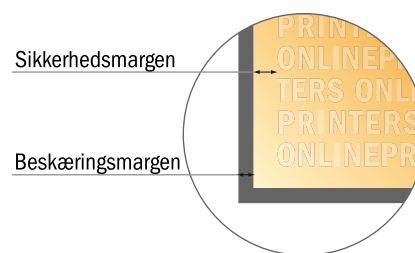

Bemærk:

- Sørg for at have en beskæringsmargen og en sikkerhedsmargen i henhold til vejledningen.
- Placer baggrundsgrafik, billeder eller grafik op til dataformatets kant.
- Tolerancer kan forekomme under produktionen på grund af beskærings-, stanse- og falseprocesserne.
- Denne skitse er ikke tegnet i korrekt målestoksforhold.
- Trykdata: Du finder vejledninger og skabeloner under menupunktet "Trykdata" på www.onlineprinters.dk

Falsede kort genbrugs-/naturpapir, liggende format

A5 • Parallelfals (1 bukkelinje) • 4 sider

- **Dataformat**
(inkl. 2,00 mm tryk til kant):
42,40 x 15,20 cm
- **Beskåret størrelse (åben):**
42,00 x 14,80 cm
- **Beskåret størrelse (lukket):**
21,00 x 14,80 cm
- **Sikkerhedsmargen**
Med et mellemrum på 4 mm mellem teksten/oplysningerne og kanten af det beskårne format forhindres uhensigtsmæssig beskæring.