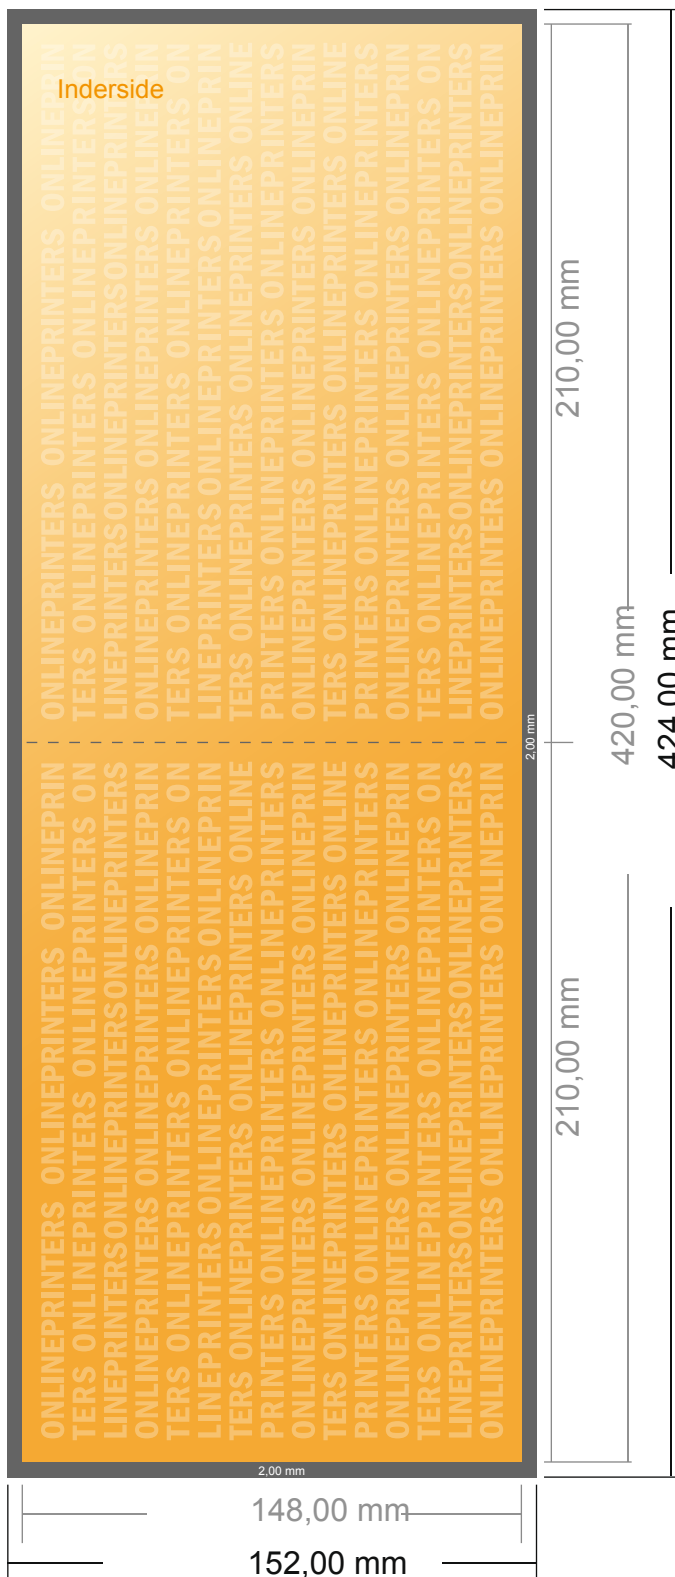

Falsede kort genbrugs-/naturpapir, liggende format

A5 • Parallelfals (1 bukkelinje) • 4 sider

- Dataformat (inkl. 2,00 mm tryk til kant): 42,40 x 15,20 cm
- Beskåret størrelse (åben): 42,00 x 14,80 cm
- Beskåret størrelse (lukket): 21,00 x 14,80 cm
- **Sikkerhedsmargen**
Med et mellemrum på 4 mm mellem teksten/oplysningerne og kanten af det beskårne format forhindres u hensigtsmæssig beskæring.

Bemærk:

- Sørg for at have en beskæringsmargen og en sikkerhedsmargen i henhold til vejledningen.
- Placer baggrundsgrafik, billeder eller grafik op til dataformatets kant.
- Tolerancer kan forekomme under produktionen på grund af beskærings-, stanse- og falseprocesserne.
- Denne skitse er ikke tegnet i korrekt målestoksforhold.
- Trykdata: Du finder vejledninger og skabeloner under menupunktet "Trykdata" på www.onlineprinters.dk

Falsede kort genbrugs-/naturpapir, liggende format

A5 • Parallelfals (1 bukkelinje) • 4 sider

- **Dataformat**
(inkl. 2,00 mm tryk til kant):
42,40 x 15,20 cm
- **Beskåret størrelse (åben):**
42,00 x 14,80 cm
- **Beskåret størrelse (lukket):**
21,00 x 14,80 cm
- **Sikkerhedsmargen**
Med et mellemrum på 4 mm mellem teksten/oplysningerne og kanten af det beskårne format forhindres uhensigtsmæssig beskæring.