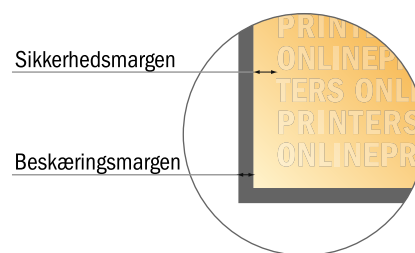

Falsede kort genbrugs-/naturpapir, liggende format

A5 • Parallelfals (1 bukkelinje) • 4 sider

- Dataformat (inkl. 2,00 mm tryk til kant): 42,40 x 15,20 cm
- Beskåret størrelse (åben): 42,00 x 14,80 cm
- Beskåret størrelse (lukket): 21,00 x 14,80 cm
- **Sikkerhedsmargen**
Med et mellemrum på 4 mm mellem teksten/oplysningerne og kanten af det beskårne format forhindres u hensigtsmæssig beskæring.

Bemærk:

- Sørg for at have en beskæringsmargen og en sikkerhedsmargen i henhold til vejledningen.
- Placer baggrundsgrafik, billeder eller grafik op til dataformatets kant.
- Tolerancer kan forekomme under produktionen på grund af beskærings-, stanse- og falseprocesserne.
- Denne skitse er ikke tegnet i korrekt målestoksforhold.
- Trykdata: Du finder vejledninger og skabeloner under menupunktet "Trykdata" på www.onlineprinters.dk

Falsede kort genbrugs-/naturpapir, liggende format

A5 • Parallelfals (1 bukkelinje) • 4 sider

- **Dataformat**
(inkl. 2,00 mm tryk til kant):
42,40 x 15,20 cm
- **Beskåret størrelse (åben):**
42,00 x 14,80 cm
- **Beskåret størrelse (lukket):**
21,00 x 14,80 cm
- **Sikkerhedsmargen**
Med et mellemrum på 4 mm mellem teksten/oplysningerne og kanten af det beskårne format forhindres uhensigtsmæssig beskæring.