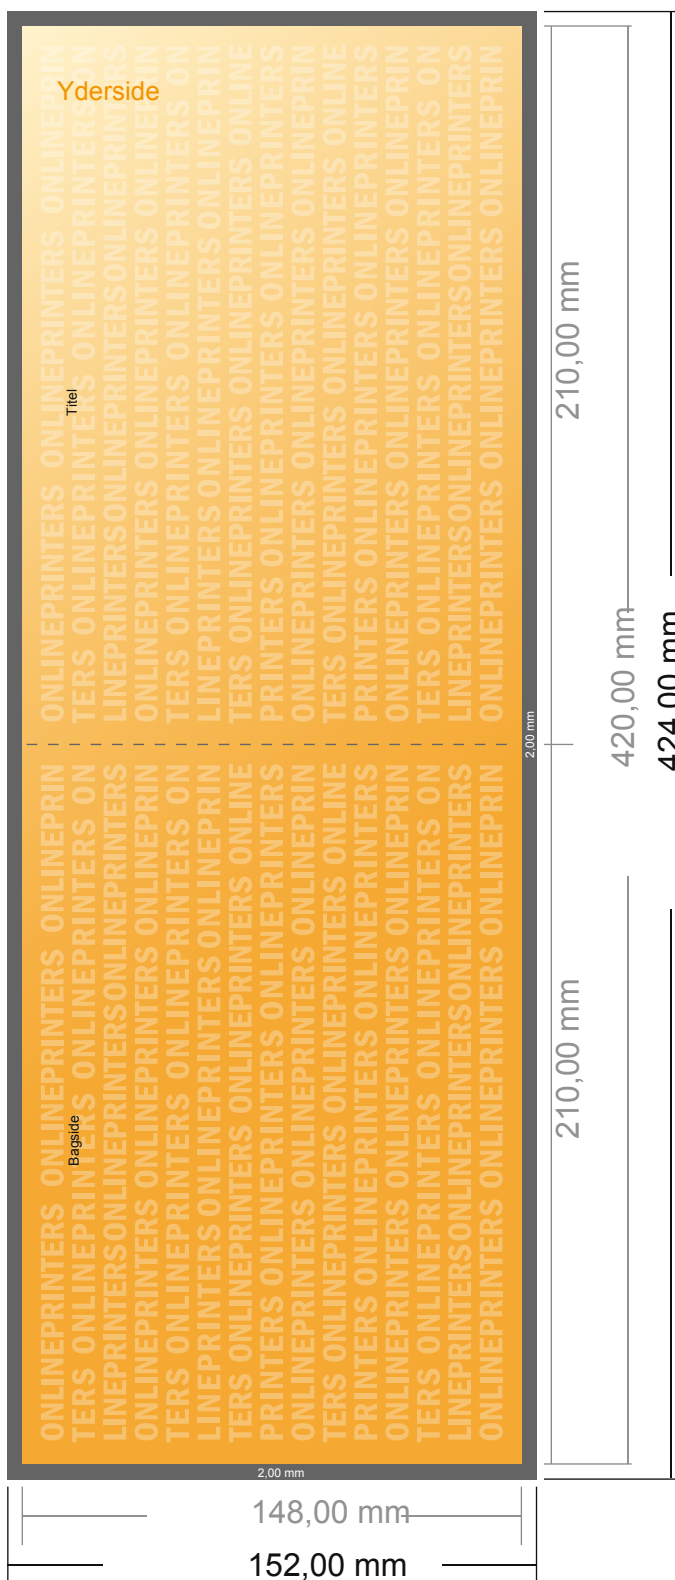

Falsede kort genbrugs-/naturpapir, liggende format

A5 • Parallelfals (1 bukkelinje) • 4 sider

- Dataformat (inkl. 2,00 mm tryk til kant): 42,40 x 15,20 cm
- Beskåret størrelse (åben): 42,00 x 14,80 cm
- Beskåret størrelse (lukket): 21,00 x 14,80 cm
- **Sikkerhedsmargen**
Med et mellemrum på 4 mm mellem teksten/oplysningerne og kanten af det beskårne format forhindres u hensigtsmæssig beskæring.

Bemærk:

- Sørg for at have en beskæringsmargen og en sikkerhedsmargen i henhold til vejledningen.
- Placer baggrundsgrafik, billeder eller grafik op til dataformatets kant.
- Tolerancer kan forekomme under produktionen på grund af beskærings-, stanse- og falseprocesserne.
- Denne skitse er ikke tegnet i korrekt målestoksforhold.
- Trykdata: Du finder vejledninger og skabeloner under menupunktet "Trykdata" på www.onlineprinters.dk

Falsede kort genbrugs-/naturpapir, liggende format

A5 • Parallelfals (1 bukkelinje) • 4 sider

- **Dataformat**
(inkl. 2,00 mm tryk til kant):
42,40 x 15,20 cm
- **Beskåret størrelse (åben):**
42,00 x 14,80 cm
- **Beskåret størrelse (lukket):**
21,00 x 14,80 cm
- **Sikkerhedsmargen**
Med et mellemrum på 4 mm mellem teksten/oplysningerne og kanten af det beskårne format forhindres uhensigtsmæssig beskæring.