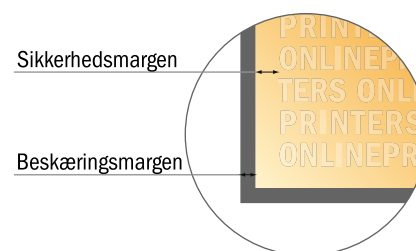

# Lykønskningskort, stående format

A6-firkantet • 4 sider

- **Dataformat**  
(inkl. 2,00 mm tryk til kant):  
21,40 x 10,90 cm
- **Beskåret størrelse (åben):**  
21,00 x 10,50 cm
- **Beskåret størrelse (lukket):**  
10,50 x 10,50 cm
- **Sikkerhedsmargen**  
Med et mellemrum på 4 mm mellem teksten/oplysningerne og kanten af det beskårne format forhindres u hensigtsmæssig beskæring.

## Bemærk:

- Sørg for at have en beskæringsmargen og en sikkerhedsmargen i henhold til vejledningen.
- Placer baggrundsgrafik, billeder eller grafik op til dataformatets kant.
- Tolerancer kan forekomme under produktionen på grund af beskærings-, stanse- og falseprocesserne.
- Denne skitse er ikke tegnet i korrekt målestoksforhold.
- Trykdata: Du finder vejledninger og skabeloner under menupunktet "Trykdata" på [www.onlineprinters.dk](http://www.onlineprinters.dk)