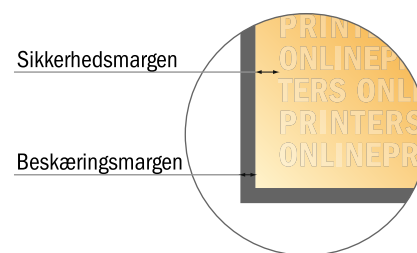

# Lykønskningskort, stående format

A6-firkantet • 4 sider

- **Dataformat**  
(inkl. 2,00 mm tryk til kant):  
21,40 x 10,90 cm
- **Beskåret størrelse (åben):**  
21,00 x 10,50 cm
- **Beskåret størrelse (lukket):**  
10,50 x 10,50 cm
- **Sikkerhedsmargen**  
Med et mellemrum på 4 mm mellem teksten/oplysningerne og kanten af det beskårne format forhindres u hensigtsmæssig beskæring.

## Bemærk:

- Sørg for at have en beskæringsmargen og en sikkerhedsmargen i henhold til vejledningen.
- Placer baggrundsgrafik, billeder eller grafik op til dataformatets kant.
- Tolerancer kan forekomme under produktionen på grund af beskærings-, stanse- og falseprocesserne.
- Denne skitse er ikke tegnet i korrekt målestoksforhold.
- Trykdata: Du finder vejledninger og skabeloner under menupunktet "Trykdata" på [www.onlineprinters.dk](http://www.onlineprinters.dk)