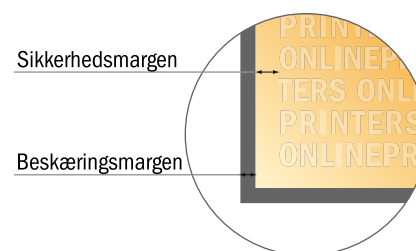

Invitationskort, stående format

A6-firkantet • 4 sider

- **Dataformat**
(inkl. 2,00 mm tryk til kant):
21,40 x 10,90 cm
- **Beskåret størrelse (åben):**
21,00 x 10,50 cm
- **Beskåret størrelse (lukket):**
10,50 x 10,50 cm
- **Sikkerhedsmargen**
Med et mellemrum på 4 mm mellem teksten/oplysningerne og kanten af det beskårne format forhindres u hensigtsmæssig beskæring.

Bemærk:

- Sørg for at have en beskæringsmargen og en sikkerhedsmargen i henhold til vejledningen.
- Placer baggrundsgrafik, billeder eller grafik op til dataformatets kant.
- Tolerancer kan forekomme under produktionen på grund af beskærings-, stanse- og falseprocesserne.
- Denne skitse er ikke tegnet i korrekt målestoksforhold.
- Trykdata: Du finder vejledninger og skabeloner under menupunktet "Trykdata" på www.onlineprinters.dk