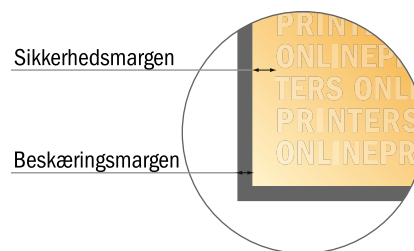

Invitationskort, stående format

A6-firkantet • 4 sider

- **Dataformat**
(inkl. 2,00 mm tryk til kant):
21,40 x 10,90 cm
- **Beskåret størrelse (åben):**
21,00 x 10,50 cm
- **Beskåret størrelse (lukket):**
10,50 x 10,50 cm
- **Sikkerhedsmargen**
Med et mellemrum på 4 mm mellem teksten/oplysningerne og kanten af det beskårne format forhindres u hensigtsmæssig beskæring.

Bemærk:

- Sørg for at have en beskæringsmargen og en sikkerhedsmargen i henhold til vejledningen.
- Placer baggrundsgrafik, billeder eller grafik op til dataformatets kant.
- Tolerancer kan forekomme under produktionen på grund af beskærings-, stanse- og falseprocesserne.
- Denne skitse er ikke tegnet i korrekt målestoksforhold.
- Trykdata: Du finder vejledninger og skabeloner under menupunktet "Trykdata" på www.onlineprinters.dk