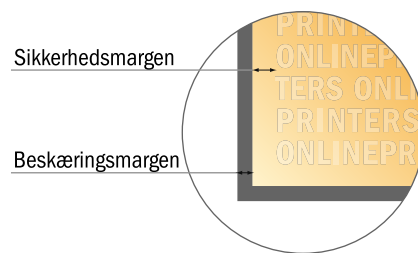

Bemærk:

- Sørg for at have en beskæringsmargen og en sikkerhedsmargen i henhold til vejledningen.
- Placer baggrundsgrafik, billeder eller grafik op til dataformatets kant.
- Tolerancer kan forekomme under produktionen på grund af beskærings-, stanse- og falseprocesserne.
- Denne skitse er ikke tegnet i korrekt målestoksforhold.
- Trykdata: Du finder vejledninger og skabeloner under menu-punktet "Trykdata" på www.onlineprinters.dk

Invitationskort, liggende format

8,5 x 5,5 cm • 4 sider

- Dataformat
(inkl. 2,00 mm tryk til kant):
17,40 x 5,90 cm

- Beskåret størrelse (åben):
17,00 x 5,00 cm

- Beskåret størrelse (lukket):
8,50 x 5,50 cm

- **Sikkerhedsmargen**
Med et mellemrum på 4 mm mellem teksten/oplysningerne og kanten af det beskårne format forhindres u hensigtsmæssig beskæring.

Bemærk:

- Sørg for at have en beskæringsmargen og en sikkerhedsmargen i henhold til vejledningen.
- Placer baggrundsgrafik, billeder eller grafik op til dataformatets kant.
- Tolerancer kan forekomme under produktionen på grund af beskærings-, stanse- og falseprocesserne.
- Denne skitse er ikke tegnet i korrekt målestoksforhold.
- Trykdata: Du finder vejledninger og skabeloner under menupunktet "Trykdata" på www.onlineprinters.dk