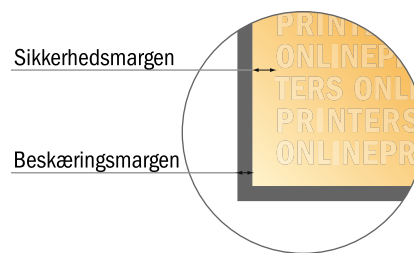

Invitationskort, liggende format

8,5 x 5,5 cm • 4 sider

Formatvisning drejet 90 grader.

- **Dataformat**
(inkl. 2,00 mm tryk til kant):
17,40 x 5,90 cm
- **Beskåret størrelse (åben):**
17,00 x 5,00 cm
- **Beskåret størrelse (lukket):**
8,50 x 5,50 cm
- **Sikkerhedsmargen**
Med et mellemrum på 4 mm mellem teksten/oplysningerne og kanten af det beskårne format forhindres u hensigtsmæssig beskæring.

Bemærk:

- Sørg for at have en beskæringsmargen og en sikkerhedsmargen i henhold til vejledningen.
- Placer baggrundsgrafik, billeder eller grafik op til dataformatets kant.
- Tolerancer kan forekomme under produktionen på grund af beskærings-, stanse- og falseprocesserne.
- Denne skitse er ikke tegnet i korrekt målestoksforhold.
- Trykdata: Du finder vejledninger og skabeloner under menu-punktet "Trykdata" på www.onlineprinters.dk

Invitationskort, liggende format

8,5 x 5,5 cm • 4 sider

- Dataformat
(inkl. 2,00 mm tryk til kant):
17,40 x 5,90 cm

- Beskåret størrelse (åben):
17,00 x 5,00 cm

- Beskåret størrelse (lukket):
8,50 x 5,50 cm