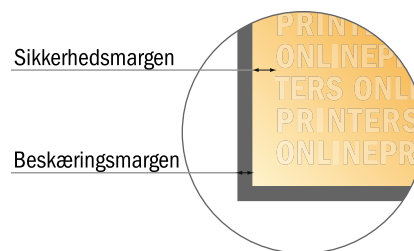

# Selvklæbende postkort

Ringbind, bred ryg (6,5 x 19,6 cm) • Stående

- **Dataformat**  
(inkl. 2,00 mm tryk til kant):  
6,90 x 20,00 cm
- **Beskåret størrelse:**  
6,10 x 19,20 cm
- Forsidens og bagsidens mål er identiske.
- **Sikkerhedsmargen**  
Med et mellemrum på 4 mm mellem teksten/oplysningerne og kanten af det beskårne format forhindres u hensigtsmæssig beskæring.

## Bemærk:

- Sørg for at have en beskæringsmargen og en sikkerhedsmargen i henhold til vejledningen.
- Placer baggrundsgrafik, billeder eller grafik op til dataformatets kant.
- Tolerancer kan forekomme under produktionen på grund af beskærings-, stanse- og falseprocesserne.
- Denne skitse er ikke tegnet i korrekt målestoksforhold.
- Trykdata: Du finder vejledninger og skabeloner under menupunktet "Trykdata" på [www.onlineprinters.dk](http://www.onlineprinters.dk).