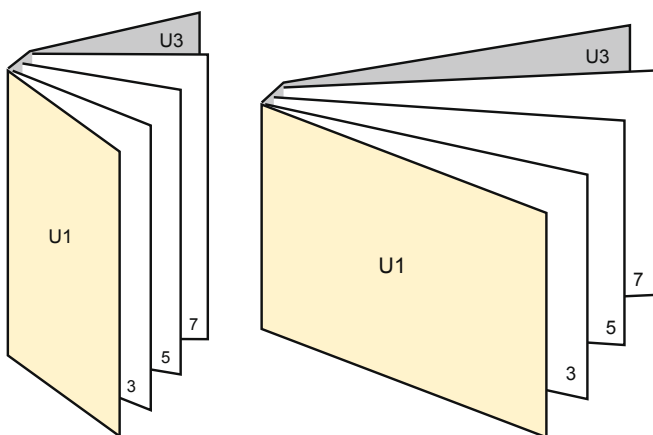

Kataloger

A5-firkantet

Siderækkefølge

omslag

Indmad

Siderne skal oprettes fortløbende og enkeltvis.

færdigt produkt

- **Dataformat**
(inkl. 2,00 mm tryk til kant):
15,20 x 15,20 cm
- **Beskåret størrelse (lukket):**
14,80 x 14,80 cm
- **Sikkerhedsmargen**
Med et mellemrum på 5 mm mellem teksten/oplysningerne og kanten af det beskårne format forhindres u hensigtsmæssig beskæring.

Bemærk:

- Sørg for at have en beskæringsmargen og en sikkerhedsmargen i henhold til vejledningen.
- Placer baggrundsgrafik, billeder eller grafik op til dataformatets kant.
- Tolerancer kan forekomme under produktionen på grund af beskærings-, stanse- og falseprocesserne.
- Denne skitse er ikke tegnet i korrekt målestoksforhold.
- Trykdata: Du finder vejledninger og skabeloner under menupunktet "Trykdata" på www.onlineprinters.dk.