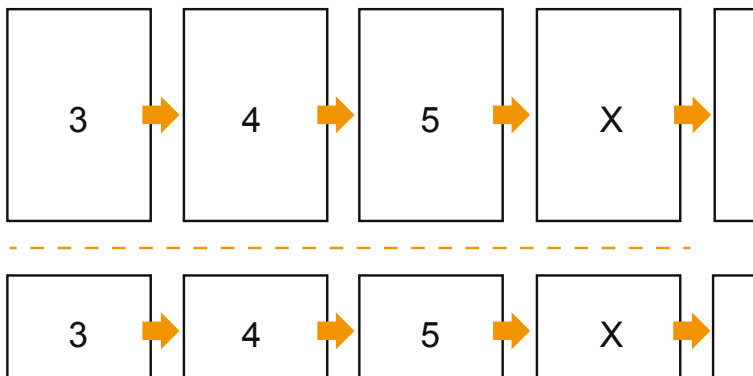

Kataloger

A5-firkantet

Siderækkefølge

omslag

Indmad

Siderne skal oprettes fortløbende og enkeltvis.

færdigt produkt

- **Dataformat**
(inkl. 2,00 mm tryk til kant):
15,20 x 15,20 cm
- **Beskåret størrelse (lukket):**
14,80 x 14,80 cm
- **Sikkerhedsmargen**
Med et mellemrum på 5 mm mellem teksten/oplysningerne og kanten af det beskårne format forhindres u hensigtsmæssig beskæring.

Bemærk:

- Sørg for at have en beskæringsmargen og en sikkerhedsmargen i henhold til vejledningen.
- Placer baggrundsgrafik, billeder eller grafik op til dataformatets kant.
- Tolerancer kan forekomme under produktionen på grund af beskærings-, stanse- og falseprocesserne.
- Denne skitse er ikke tegnet i korrekt målestoksforhold.
- Trykdata: Du finder vejledninger og skabeloner under menupunktet "Trykdata" på www.onlineprinters.dk.