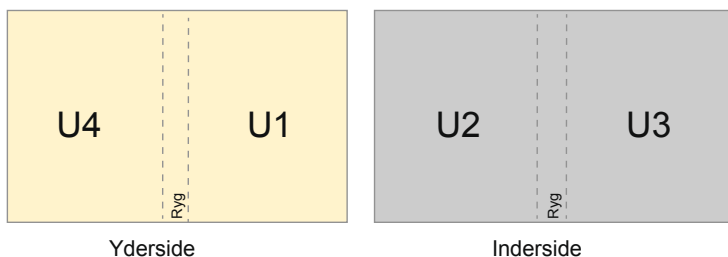

Kataloger

A5-firkantet

Siderækkefølge

omslag

Indmad

Siderne skal oprettes fortløbende og enkeltvis.

færdigt produkt

- **Dataformat**
(inkl. 2,00 mm tryk til kant):
15,20 x 15,20 cm
- **Beskåret størrelse (lukket):**
14,80 x 14,80 cm
- **Sikkerhedsmargen**
Med et mellemrum på 5 mm mellem teksten/oplysningerne og kanten af det beskårne format forhindres u hensigtsmæssig beskæring.

Bemærk:

- Sørg for at have en beskæringsmargen og en sikkerhedsmargen i henhold til vejledningen.
- Placer baggrundsgrafik, billeder eller grafik op til dataformatets kant.
- Tolerancer kan forekomme under produktionen på grund af beskærings-, stanse- og falseprocesserne.
- Denne skitse er ikke tegnet i korrekt målestoksforhold.
- Trykdata: Du finder vejledninger og skabeloner under menupunktet "Trykdata" på www.onlineprinters.dk.