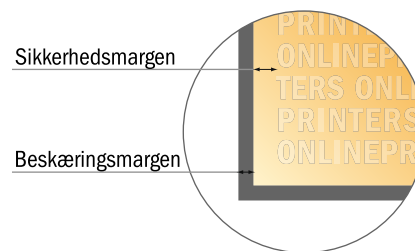

Blokke

A7 • Stående

- **Dataformat**
(inkl. 2,00 mm tryk til kant):
7,80 x 10,90 cm
- **Beskåret størrelse:**
7,40 x 10,50 cm
- **Sikkerhedsmargen**
Med et mellemrum på 4 mm mellem teksten/oplysningerne og kanten af det beskårne format forhindres uhensigtsmæssig beskæring.

Bemærk:

- Sørg for at have en beskæringsmargen og en sikkerhedsmargen i henhold til vejledningen.
- Placer baggrundsgrafik, billeder eller grafik op til dataformatets kant.
- Tolerancer kan forekomme under produktionen på grund af beskærings-, stanse- og falseprocesserne.
- Denne skitse er ikke tegnet i korrekt målestoksforhold.
- Trykdata: Du finder vejledninger og skabeloner under menupunktet "Trykdata" på www.onlineprinters.dk.