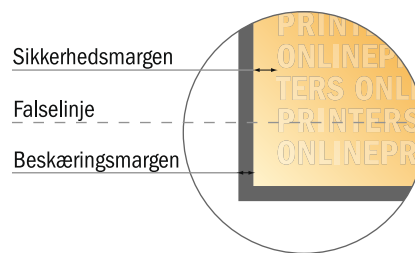

# Foldekort, liggende format

A4 • Parallelfals (1 bukkelinje) • 4 sider

- **Dataformat**  
(inkl. 2,00 mm tryk til kant):  
59,80 x 21,40 cm
- **Beskåret størrelse (åben):**  
59,40 x 21,00 cm
- **Beskåret størrelse (lukket):**  
29,70 x 21,00 cm
- **Sikkerhedsmargen**  
Med et mellemrum på 4 mm mellem teksten/oplysningerne og kanten af det beskårne format forhindres u hensigtsmæssig beskæring.

## Bemærk:

- Sørg for at have en beskæringsmargen og en sikkerhedsmargen i henhold til vejledningen.
- Placer baggrundsgrafik, billeder eller grafik op til dataformatets kant.
- Tolerancer kan forekomme under produktionen på grund af beskærings-, stanse- og falseprocesserne.
- Denne skitse er ikke tegnet i korrekt målestoksforhold.
- Trykdata: Du finder vejledninger og skabeloner under menupunktet "Trykdata" på [www.onlineprinters.dk](http://www.onlineprinters.dk)

# Foldekort, liggende format

A4 • Parallelfals (1 bukkelinje) • 4 sider

- **Dataformat**  
(inkl. 2,00 mm tryk til kant):  
59,80 x 21,40 cm

- **Beskåret størrelse (åben):**  
59,40 x 21,00 cm

- **Beskåret størrelse (lukket):**  
29,70 x 21,00 cm