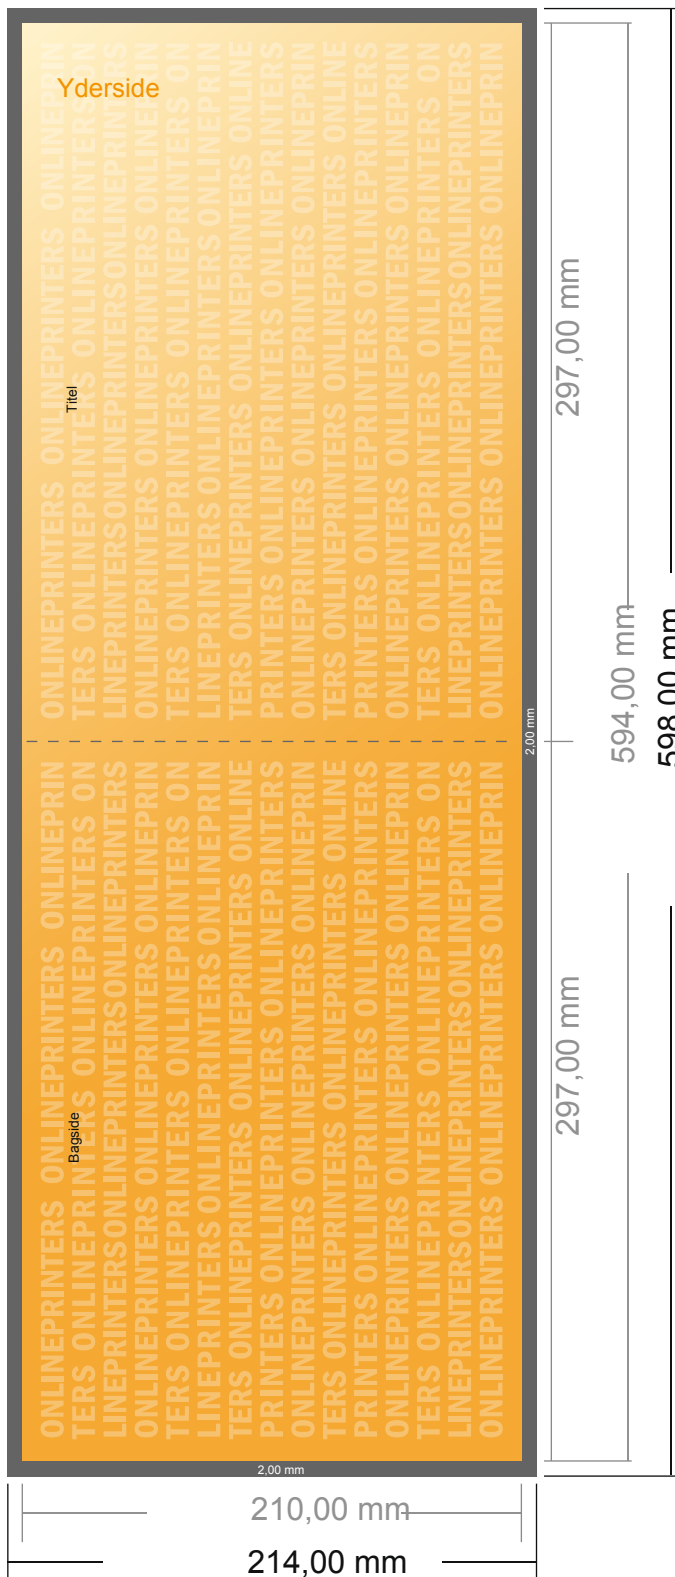

# Foldekort, liggende format

A4 • Parallelfals (1 bukkelinje) • 4 sider

- **Dataformat**  
(inkl. 2,00 mm tryk til kant):  
59,80 x 21,40 cm
- **Beskåret størrelse (åben):**  
59,40 x 21,00 cm
- **Beskåret størrelse (lukket):**  
29,70 x 21,00 cm
- **Sikkerhedsmargen**  
Med et mellemrum på 4 mm mellem teksten/oplysningerne og kanten af det beskårne format forhindres u hensigtsmæssig beskæring.

## Bemærk:

- Sørg for at have en beskæringsmargen og en sikkerhedsmargen i henhold til vejledningen.
- Placer baggrundsgrafik, billeder eller grafik op til dataformatets kant.
- Tolerancer kan forekomme under produktionen på grund af beskærings-, stanse- og falseprocesserne.
- Denne skitse er ikke tegnet i korrekt målestoksforhold.
- Trykdata: Du finder vejledninger og skabeloner under menupunktet "Trykdata" på [www.onlineprinters.dk](http://www.onlineprinters.dk)

# Foldekort, liggende format

A4 • Parallelfals (1 bukkelinje) • 4 sider

- **Dataformat**  
(inkl. 2,00 mm tryk til kant):  
59,80 x 21,40 cm

- **Beskåret størrelse (åben):**  
59,40 x 21,00 cm

- **Beskåret størrelse (lukket):**  
29,70 x 21,00 cm

- **Sikkerhedsmargen**  
Med et mellemrum på 4 mm mellem teksten/oplysningerne og kanten af det beskårne format forhindres u hensigtsmæssig beskæring.