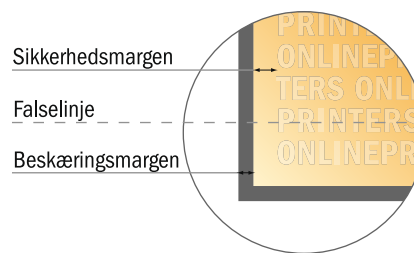

## Bemærk:

- Sørg for at have en beskæringsmargen og en sikkerhedsmargen i henhold til vejledningen.
- Placer baggrundsgrafik, billeder eller grafik op til dataformatets kant.
- Tolerancer kan forekomme under produktionen på grund af beskærings-, stanse- og falseprocesserne.
- Denne skitse er ikke tegnet i korrekt målestoksforhold.
- Trykdata: Du finder vejledninger og skabeloner under menupunktet "Trykdata" på [www.onlineprinters.dk](http://www.onlineprinters.dk)

# Foldekort, liggende format

A4 • Parallelfals (1 bukkelinje) • 4 sider

- **Dataformat**  
(inkl. 2,00 mm tryk til kant):  
59,80 x 21,40 cm

- **Beskåret størrelse (åben):**  
59,40 x 21,00 cm

- **Beskåret størrelse (lukket):**  
29,70 x 21,00 cm

- **Sikkerhedsmargen**  
Med et mellemrum på 4 mm mellem teksten/oplysningerne og kanten af det beskårne format forhindres u hensigtsmæssig beskæring.