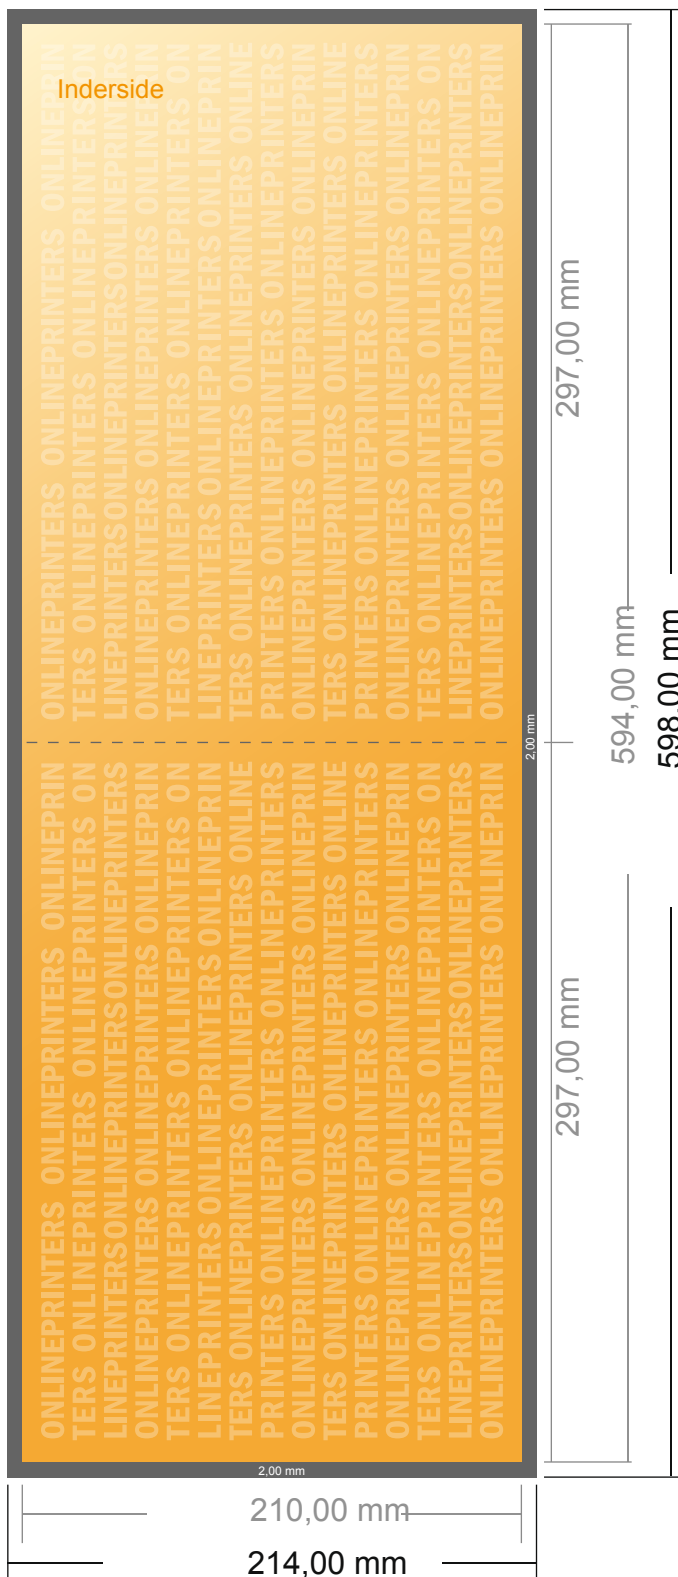

# Foldekort, liggende format

A4 • Parallelfals (1 bukkelinje) • 4 sider

- **Dataformat**  
(inkl. 2,00 mm tryk til kant):  
59,80 x 21,40 cm
- **Beskåret størrelse (åben):**  
59,40 x 21,00 cm
- **Beskåret størrelse (lukket):**  
29,70 x 21,00 cm
- **Sikkerhedsmargen**  
Med et mellemrum på 4 mm mellem teksten/oplysningerne og kanten af det beskårne format forhindres u hensigtsmæssig beskæring.

## Bemærk:

- Sørg for at have en beskæringsmargen og en sikkerhedsmargen i henhold til vejledningen.
- Placer baggrundsgrafik, billeder eller grafik op til dataformatets kant.
- Tolerancer kan forekomme under produktionen på grund af beskærings-, stanse- og falseprocesserne.
- Denne skitse er ikke tegnet i korrekt målestoksforhold.
- Trykdata: Du finder vejledninger og skabeloner under menupunktet "Trykdata" på [www.onlineprinters.dk](http://www.onlineprinters.dk)

# Foldekort, liggende format

A4 • Parallelfals (1 bukkelinje) • 4 sider

- **Dataformat**  
(inkl. 2,00 mm tryk til kant):  
59,80 x 21,40 cm

- **Beskåret størrelse (åben):**  
59,40 x 21,00 cm

- **Beskåret størrelse (lukket):**  
29,70 x 21,00 cm

- **Sikkerhedsmargen**  
Med et mellemrum på 4 mm mellem teksten/oplysningerne og kanten af det beskårne format forhindres u hensigtsmæssig beskæring.