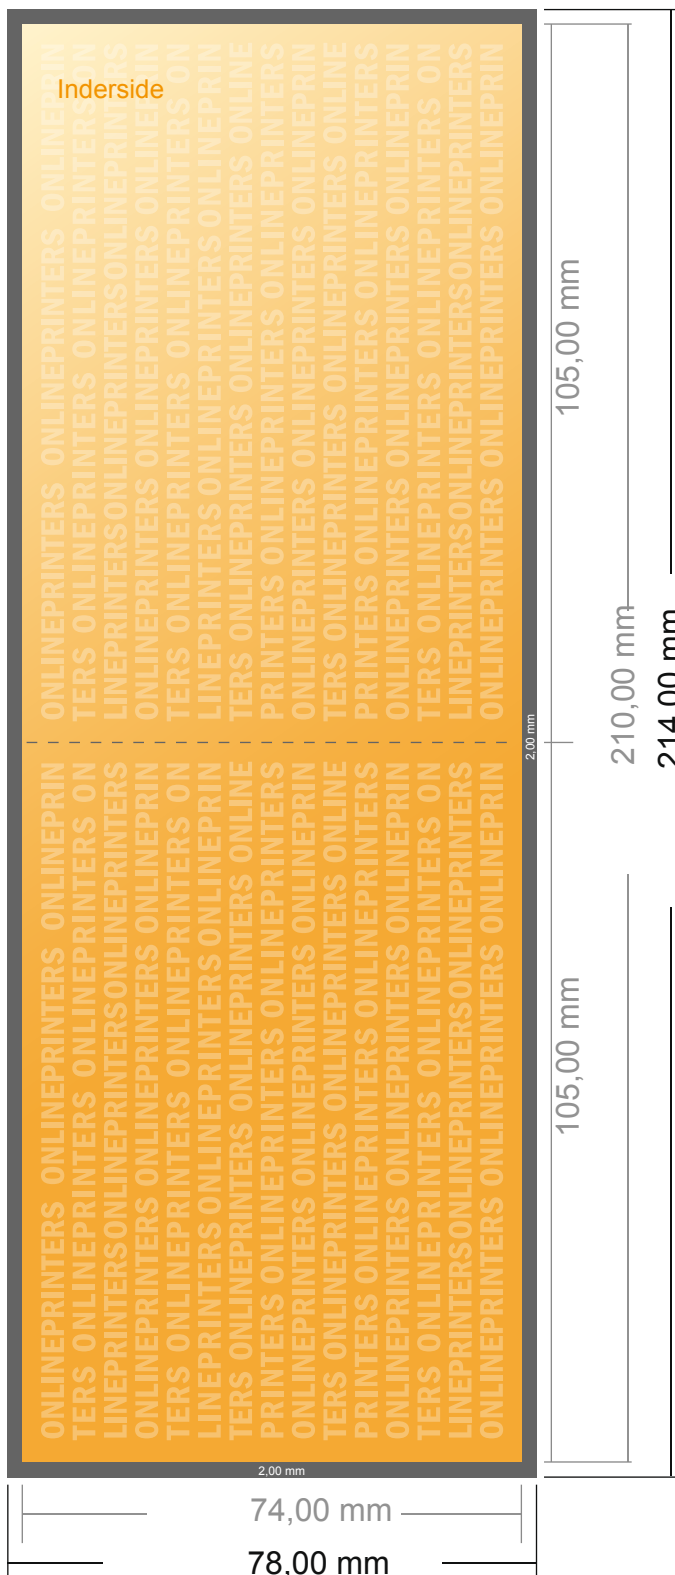

Foldekort, liggende format

A7 • Parallelfals (1 bukkelinje) • 4 sider

- **Dataformat**
(inkl. 2,00 mm tryk til kant):
21,40 x 7,80 cm
- **Beskåret størrelse (åben):**
21,00 x 7,40 cm
- **Beskåret størrelse (lukket):**
10,50 x 7,40 cm
- **Sikkerhedsmargen**
Med et mellemrum på 4 mm mellem teksten/oplysningerne og kanten af det beskårne format forhindres uhensigtsmæssig beskæring.

Bemærk:

- Sørg for at have en beskæringsmargen og en sikkerhedsmargen i henhold til vejledningen.
- Placer baggrundsgrafik, billeder eller grafik op til dataformatets kant.
- Tolerancer kan forekomme under produktionen på grund af beskærings-, stanse- og falseprocesserne.
- Denne skitse er ikke tegnet i korrekt målestoksforhold.
- Trykdata: Du finder vejledninger og skabeloner under menupunktet "Trykdata" på www.onlineprinters.dk