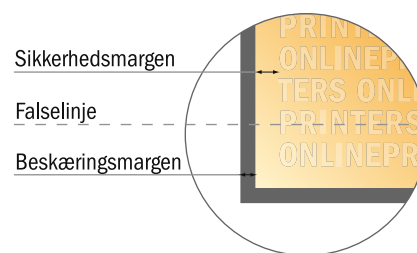

Foldekort, liggende format

A7 • Parallelfals (1 bukkelinje) • 4 sider

- **Dataformat**
(inkl. 2,00 mm tryk til kant):
21,40 x 7,80 cm
- **Beskåret størrelse (åben):**
21,00 x 7,40 cm
- **Beskåret størrelse (lukket):**
10,50 x 7,40 cm
- **Sikkerhedsmargen**
Med et mellemrum på 4 mm mellem teksten/oplysningerne og kanten af det beskårne format forhindres uhensigtsmæssig beskæring.

Bemærk:

- Sørg for at have en beskæringsmargen og en sikkerhedsmargen i henhold til vejledningen.
- Placer baggrundsgrafik, billeder eller grafik op til dataformatets kant.
- Tolerancer kan forekomme under produktionen på grund af beskærings-, stanse- og falseprocesserne.
- Denne skitse er ikke tegnet i korrekt målestoksforhold.
- Trykdata: Du finder vejledninger og skabeloner under menupunktet "Trykdata" på www.onlineprinters.dk