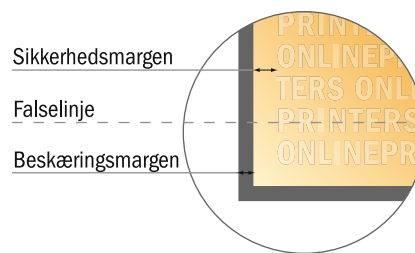

# Foldekort, liggende format

8,5 x 5,5 cm • Parallelfals (1 bukkelinje) • 4 sider

- **Dataformat**  
(inkl. 2,00 mm tryk til kant):  
17,40 x 5,90 cm
- **Beskåret størrelse (åben):**  
17,00 x 5,50 cm
- **Beskåret størrelse (lukket):**  
8,50 x 5,50 cm
- **Sikkerhedsmargen**  
Med et mellemrum på 4 mm mellem teksten/oplysningerne og kanten af det beskårne format forhindres u hensigtsmæssig beskæring.

## Bemærk:

- Sørg for at have en beskæringsmargen og en sikkerhedsmargen i henhold til vejledningen.
- Placer baggrundsgrafik, billeder eller grafik op til dataformatets kant.
- Tolerancer kan forekomme under produktionen på grund af beskærings-, stanse- og falseprocesserne.
- Denne skitse er ikke tegnet i korrekt målestoksforhold.
- Trykdata: Du finder vejledninger og skabeloner under menupunktet "Trykdata" på [www.onlineprinters.dk](http://www.onlineprinters.dk)

# Foldekort, liggende format

8,5 x 5,5 cm • Parallelfals (1 bukkelinje) • 4 sider

- **Dataformat**  
(inkl. 2,00 mm tryk til kant):  
17,40 x 5,90 cm
- **Beskåret størrelse (åben):**  
17,00 x 5,50 cm
- **Beskåret størrelse (lukket):**  
8,50 x 5,50 cm
- **Sikkerhedsmargen**  
Med et mellemrum på 4 mm mellem teksten/oplysningerne og kanten af det beskårne format forhindres uhensigtsmæssig beskæring.