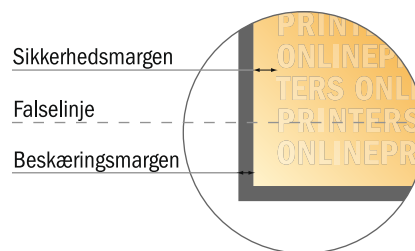

# Foldekort, liggende format

8,5 x 5,5 cm • Parallelfals (1 bukkelinje) • 4 sider

- **Dataformat**  
(inkl. 2,00 mm tryk til kant):  
17,40 x 5,90 cm
- **Beskåret størrelse (åben):**  
17,00 x 5,50 cm
- **Beskåret størrelse (lukket):**  
8,50 x 5,50 cm
- **Sikkerhedsmargen**  
Med et mellemrum på 4 mm mellem teksten/oplysningerne og kanten af det beskårne format forhindres u hensigtsmæssig beskæring.

## Bemærk:

- Sørg for at have en beskæringsmargen og en sikkerhedsmargen i henhold til vejledningen.
- Placer baggrundsgrafik, billeder eller grafik op til dataformatets kant.
- Tolerancer kan forekomme under produktionen på grund af beskærings-, stanse- og falseprocesserne.
- Denne skitse er ikke tegnet i korrekt målestoksforhold.
- Trykdata: Du finder vejledninger og skabeloner under menupunktet "Trykdata" på [www.onlineprinters.dk](http://www.onlineprinters.dk)

# Foldekort, liggende format

8,5 x 5,5 cm • Parallelfals (1 bukkelinje) • 4 sider

- **Dataformat**  
(inkl. 2,00 mm tryk til kant):  
17,40 x 5,90 cm
- **Beskåret størrelse (åben):**  
17,00 x 5,50 cm
- **Beskåret størrelse (lukket):**  
8,50 x 5,50 cm
- **Sikkerhedsmargen**  
Med et mellemrum på 4 mm mellem teksten/oplysningerne og kanten af det beskårne format forhindres uhensigtsmæssig beskæring.