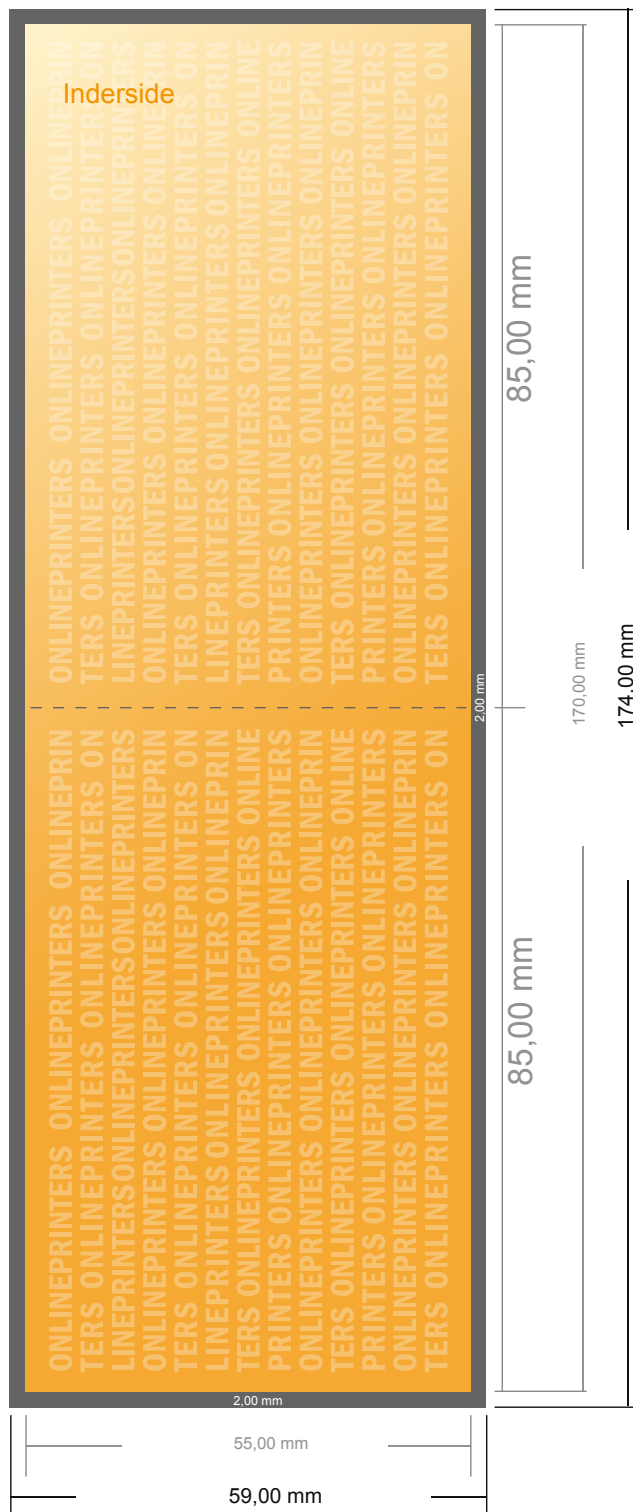

# Foldekort, liggende format

8,5 x 5,5 cm • Parallelfals (1 bukkelinje) • 4 sider

- **Dataformat**  
(inkl. 2,00 mm tryk til kant):  
17,40 x 5,90 cm
- **Beskåret størrelse (åben):**  
17,00 x 5,50 cm
- **Beskåret størrelse (lukket):**  
8,50 x 5,50 cm
- **Sikkerhedsmargen**  
Med et mellemrum på 4 mm mellem teksten/oplysningerne og kanten af det beskårne format forhindres u hensigtsmæssig beskæring.

## Bemærk:

- Sørg for at have en beskæringsmargen og en sikkerhedsmargen i henhold til vejledningen.
- Placer baggrundsgrafik, billeder eller grafik op til dataformatets kant.
- Tolerancer kan forekomme under produktionen på grund af beskærings-, stanse- og falseprocesserne.
- Denne skitse er ikke tegnet i korrekt målestoksforhold.
- Trykdata: Du finder vejledninger og skabeloner under menupunktet "Trykdata" på [www.onlineprinters.dk](http://www.onlineprinters.dk)

# Foldekort, liggende format

8,5 x 5,5 cm • Parallelfals (1 bukkelinje) • 4 sider

- **Dataformat**  
(inkl. 2,00 mm tryk til kant):  
17,40 x 5,90 cm
- **Beskåret størrelse (åben):**  
17,00 x 5,50 cm
- **Beskåret størrelse (lukket):**  
8,50 x 5,50 cm
- **Sikkerhedsmargen**  
Med et mellemrum på 4 mm mellem teksten/oplysningerne og kanten af det beskårne format forhindres uhensigtsmæssig beskæring.

### Bemærk:

- Sørg for at have en beskæringsmargen og en sikkerhedsmargen i henhold til vejledningen.
- Placer baggrundsgrafik, billeder eller grafik op til dataformatets kant.
- Tolerancer kan forekomme under produktionen på grund af beskærings-, stanse- og falseprocesserne.
- Denne skitse er ikke tegnet i korrekt målestoksforhold.
- Trykdata: Du finder vejledninger og skabeloner under menupunktet "Trykdata" på [www.onlineprinters.dk](http://www.onlineprinters.dk)