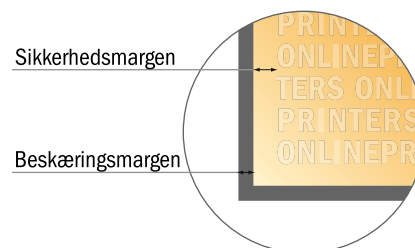

Servietter (airlaid)

24 x 24 cm • 1/4-fals

- **Dataformat**
(inkl. 3,00 mm tryk til kant):
24,00 x 24,00 cm
- **Beskåret størrelse (åben):**
24,00 x 24,00 cm
- **Beskåret størrelse (lukket):**
12,00 x 12,00 cm
- **Trykområde:**
23,40 x 23,40 cm
- **Sikkerhedsmargen**
Med et mellemrum på 4 mm mellem teksten/oplysningerne og kanten af det beskårne format forhindres u hensigtsmæssig beskæring.

Bemærk:

- Sørg for at have en beskæringsmargen og en sikkerhedsmargen i henhold til vejledningen.
- Placer baggrundsgrafik, billeder eller grafik op til dataformatets kant.
- Tolerancer kan forekomme under produktionen på grund af beskærings-, stanse- og falseprocesserne.
- Denne skitse er ikke tegnet i korrekt målestoksforhold.
- Trykdata: Du finder vejledninger og skabeloner under menupunktet "Trykdata" på www.onlineprinters.dk.