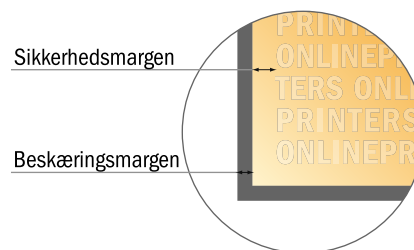

# Servietter (økologisk airlaid)

40 x 40 cm • 1/4-fals

- **Dataformat**  
(inkl. 3,00 mm tryk til kant):  
40,00 x 40,00 cm
- **Beskåret størrelse (åben):**  
40,00 x 40,00 cm
- **Beskåret størrelse (lukket):**  
20,00 x 20,00 cm
- **Tryksområde:**  
39,40 x 39,40 cm
- **Sikkerhedsmargen**  
Med et mellemrum på 4 mm mellem teksten/oplysningerne og kanten af det beskårne format forhindres u hensigtsmæssig beskæring.

## Bemærk:

- Sørg for at have en beskæringsmargen og en sikkerhedsmargen i henhold til vejledningen.
- Placer baggrundsgrafik, billeder eller grafik op til dataformatets kant.
- Tolerancer kan forekomme under produktionen på grund af beskærings-, stanse- og falseprocesserne.
- Denne skitse er ikke tegnet i korrekt målestoksforhold.
- Trykdata: Du finder vejledninger og skabeloner under menupunktet "Trykdata" på [www.onlineprinters.dk](http://www.onlineprinters.dk).