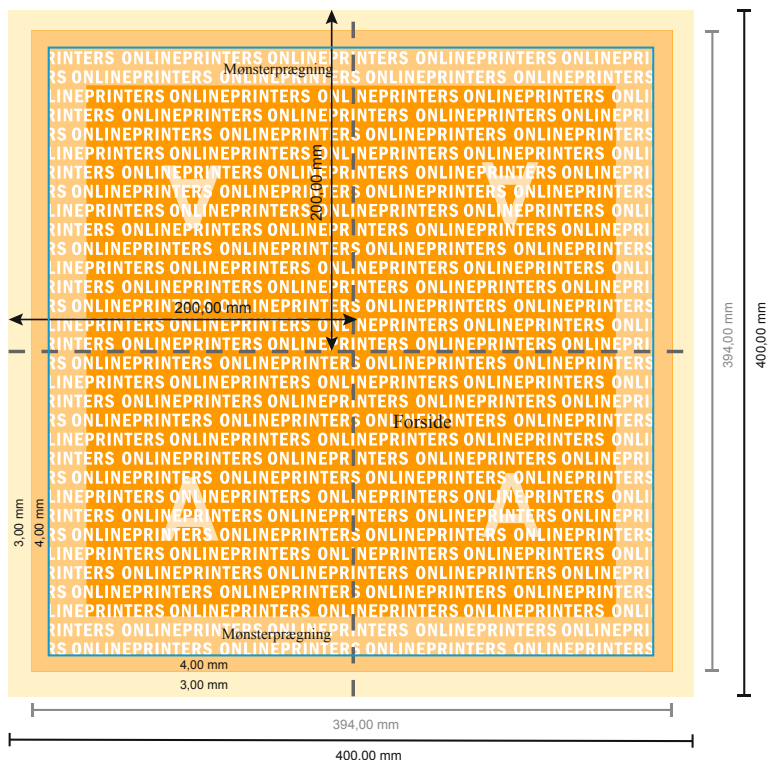

Servietter (tissue)

40 x 40 cm • 1/4-fals

- **Dataformat**
(inkl. 3,00 mm tryk til kant):
40,00 x 40,00 cm
- **Beskåret størrelse (åben):**
40,00 x 40,00 cm
- **Beskåret størrelse (lukket):**
20,00 x 20,00 cm
- **Trykområde:**
39,40 x 39,40 cm
- **Sikkerhedsmargen**
Med et mellemrum på 4 mm mellem teksten/oplysningerne og kanten af det beskårne format forhindres u hensigtsmæssig beskæring.

Bemærk:

- Sørg for at have en beskæringsmargen og en sikkerhedsmargen i henhold til vejledningen.
- Placer baggrundsgrafik, billeder eller grafik op til dataformatets kant.
- Tolerancer kan forekomme under produktionen på grund af beskærings-, stanse- og falseprocesserne.
- Denne skitse er ikke tegnet i korrekt målestoksforhold.
- Trykdata: Du finder vejledninger og skabeloner under menupunktet "Trykdata" på www.onlineprinters.dk.