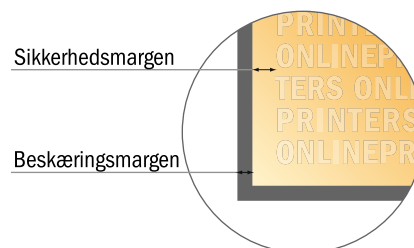

Servietter (tissue)

40 x 40 cm • 1/4-fals

- **Dataformat**
(inkl. 3,00 mm tryk til kant):
40,00 x 40,00 cm
- **Beskåret størrelse (åben):**
40,00 x 40,00 cm
- **Beskåret størrelse (lukket):**
20,00 x 20,00 cm
- **Trykområde:**
39,40 x 39,40 cm
- **Sikkerhedsmargen**
Med et mellemrum på 4 mm mellem teksten/oplysningerne og kanten af det beskårne format forhindres u hensigtsmæssig beskæring.

Bemærk:

- Sørg for at have en beskæringsmargen og en sikkerhedsmargen i henhold til vejledningen.
- Placer baggrundsgrafik, billeder eller grafik op til dataformatets kant.
- Tolerancer kan forekomme under produktionen på grund af beskærings-, stanse- og falseprocesserne.
- Denne skitse er ikke tegnet i korrekt målestoksforhold.
- Trykdata: Du finder vejledninger og skabeloner under menupunktet "Trykdata" på www.onlineprinters.dk.