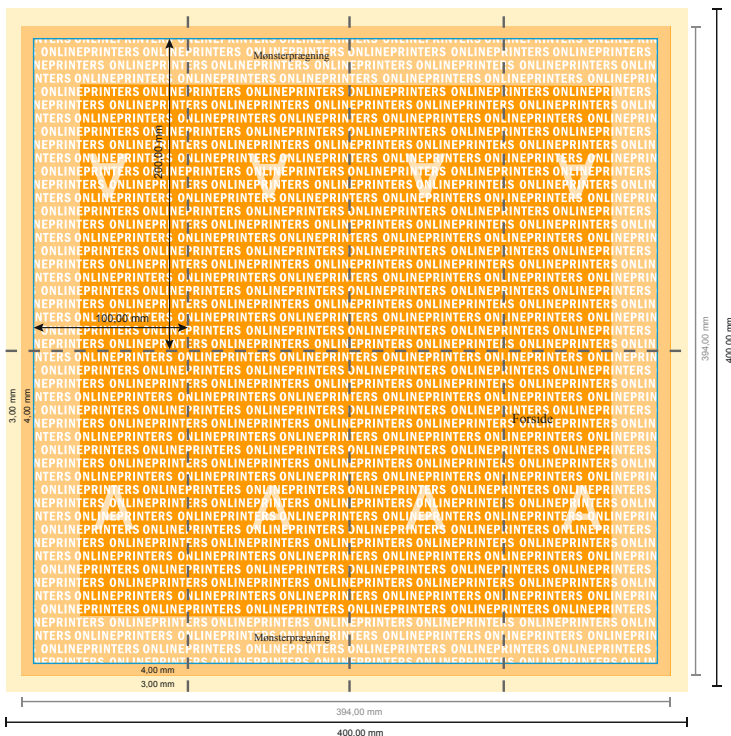

Servietter (tissue)

40 x 40 cm • 1/8-fals

- **Dataformat**
(inkl. 3,00 mm tryk til kant):
40,00 x 40,00 cm

- **Beskåret størrelse (åben):**
40,00 x 40,00 cm

- **Beskåret størrelse (lukket):**
10,00 x 20,00 cm

- **Tryksområde:**
39,40 x 39,40 cm

- **Sikkerhedsmargen**
Med et mellemrum på 4 mm mellem teksten/oplysningerne og kanten af det beskårne format forhindres u hensigtsmæssig beskæring.

Bemærk:

- Sørg for at have en beskæringsmargen og en sikkerhedsmargen i henhold til vejledningen.
- Placer baggrundsgrafik, billeder eller grafik op til dataformatets kant.
- Tolerancer kan forekomme under produktionen på grund af beskærings-, stanse- og falseprocesserne.
- Denne skitse er ikke tegnet i korrekt målestoksforhold.
- Trykdata: Du finder vejledninger og skabeloner under menupunktet "Trykdata" på www.onlineprinters.dk.