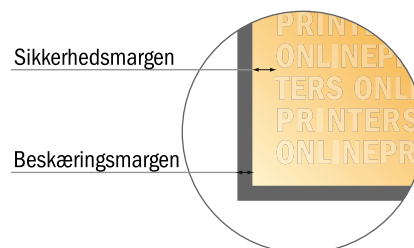

Servietter (tissue)

40 x 40 cm • 1/8-fals

- **Dataformat**
(inkl. 3,00 mm tryk til kant):
40,00 x 40,00 cm

- **Beskåret størrelse (åben):**
40,00 x 40,00 cm

- **Beskåret størrelse (lukket):**
10,00 x 20,00 cm

- **Tryksområde:**
39,40 x 39,40 cm

- **Sikkerhedsmargen**
Med et mellemrum på 4 mm mellem teksten/oplysningerne og kanten af det beskårne format forhindres u hensigtsmæssig beskæring.

Bemærk:

- Sørg for at have en beskæringsmargen og en sikkerhedsmargen i henhold til vejledningen.
- Placer baggrundsgrafik, billeder eller grafik op til dataformatets kant.
- Tolerancer kan forekomme under produktionen på grund af beskærings-, stanse- og falseprocesserne.
- Denne skitse er ikke tegnet i korrekt målestoksforhold.
- Trykdata: Du finder vejledninger og skabeloner under menupunktet "Trykdata" på www.onlineprinters.dk.