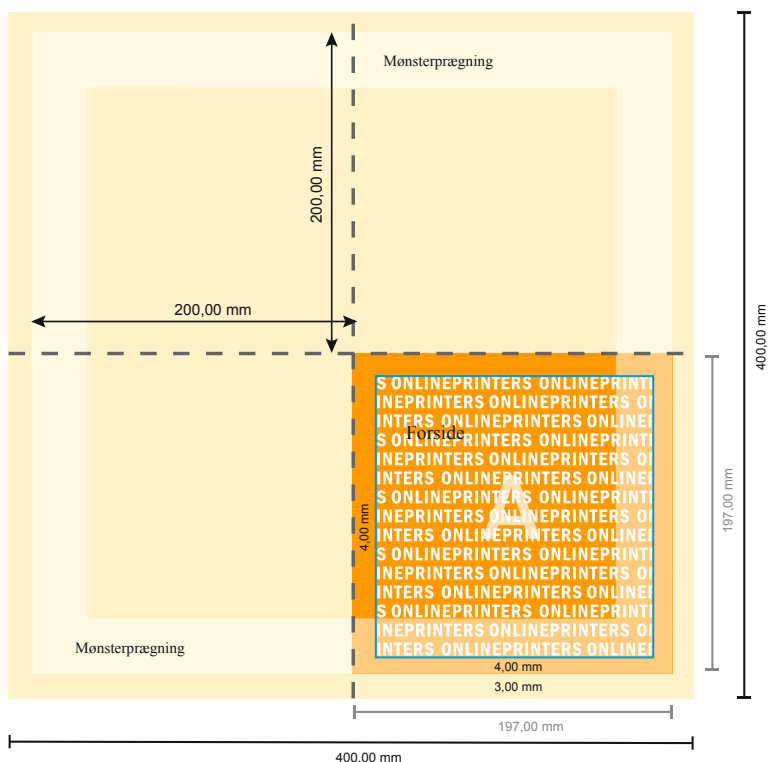

# Servietter (økologisk tissue)

40 x 40 cm • 1/4-fals

- **Dataformat**  
(inkl. 3,00 mm tryk til kant):  
20,00 x 20,00 cm
- **Beskåret størrelse (åben):**  
40,00 x 40,00 cm
- **Beskåret størrelse (lukket):**  
20,00 x 20,00 cm
- **Tryksområde:**  
19,70 x 19,70 cm
- **Sikkerhedsmargen**  
Med et mellemrum på 4 mm mellem teksten/oplysningerne og kanten af det beskårne format forhindres u hensigtsmæssig beskæring.

## Bemærk:

- Sørg for at have en beskæringsmargen og en sikkerhedsmargen i henhold til vejledningen.
- Placer baggrundsgrafik, billeder eller grafik op til dataformatets kant.
- Tolerancer kan forekomme under produktionen på grund af beskærings-, stanse- og falseprocesserne.
- Denne skitse er ikke tegnet i korrekt målestoksforhold.
- Trykdata: Du finder vejledninger og skabeloner under menupunktet "Trykdata" på [www.onlineprinters.dk](http://www.onlineprinters.dk).