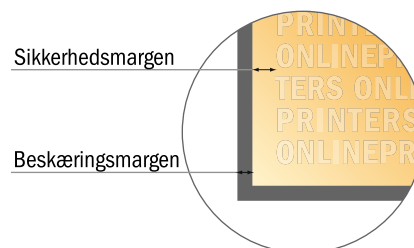

# Servietter (økologisk tissue)

40 x 40 cm • 1/4-fals

- **Dataformat**  
(inkl. 3,00 mm tryk til kant):  
20,00 x 20,00 cm
- **Beskåret størrelse (åben):**  
40,00 x 40,00 cm
- **Beskåret størrelse (lukket):**  
20,00 x 20,00 cm
- **Tryksområde:**  
19,70 x 19,70 cm
- **Sikkerhedsmargen**  
Med et mellemrum på 4 mm mellem teksten/oplysningerne og kanten af det beskårne format forhindres u hensigtsmæssig beskæring.

## Bemærk:

- Sørg for at have en beskæringsmargen og en sikkerhedsmargen i henhold til vejledningen.
- Placer baggrundsgrafik, billeder eller grafik op til dataformatets kant.
- Tolerancer kan forekomme under produktionen på grund af beskærings-, stanse- og falseprocesserne.
- Denne skitse er ikke tegnet i korrekt målestoksforhold.
- Trykdata: Du finder vejledninger og skabeloner under menupunktet "Trykdata" på [www.onlineprinters.dk](http://www.onlineprinters.dk).