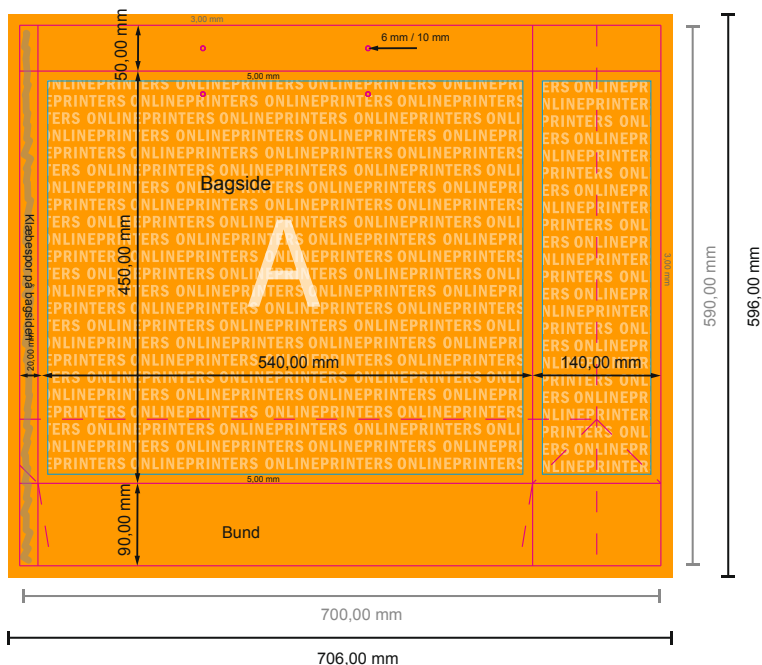

# Bæretasker med stofsnorhåndtag STANDARD

54 x 45 x 14 cm

- Dataformat  
(inkl. 3,00 mm tryk til kant):  
70,60 x 59,60 cm

- Beskåret størrelse (åben):  
70,00 x 59,00 cm

- Beskåret størrelse (lukket):  
54,00 x 45,00 x 14,00 cm

- **Sikkerhedsmargen**  
Med et mellemrum på 5.00 mm mellem teksten/oplysningerne og kanten af det beskårne format forhindres u hensigtsmæssig beskæring.

**OBS**

OBS: Fjern prægningskonturen fra downloadskabelonen, inden du genererer dine trykfiler.  
Vis prægningskonturens placering ved hjælp af en anden fil (visningsfil).

**Bemærk:**

- Sørg for at have en beskæringsmargen og en sikkerhedsmargen i henhold til vejledningen.
- Placer baggrundsgrafik, billeder eller grafik op til dataformatets kant.
- Tolerancer kan forekomme under produktionen på grund af beskærings-, stanse- og falseprocesserne.
- Denne skitse er ikke tegnet i korrekt målestoksforhold.
- Trykdata: Du finder vejledninger og skabeloner under menupunktet "Trykdata" på [www.onlineprinters.dk](http://www.onlineprinters.dk)

# Bæretasker med stofsnorhåndtag STANDARD

54 x 45 x 14 cm

- **Dataformat**  
(inkl. 3,00 mm tryk til kant):  
70,60 x 59,60 cm
- **Beskåret størrelse (åben):**  
70,00 x 59,00 cm
- **Beskåret størrelse (lukket):**  
54,00 x 45,00 x 14,00 cm
- **Sikkerhedsmargen**  
Med et mellemrum på 5.00 mm mellem teksten/oplysningerne og kanten af det beskårne format forhindres u hensigtsmæssig beskæring.