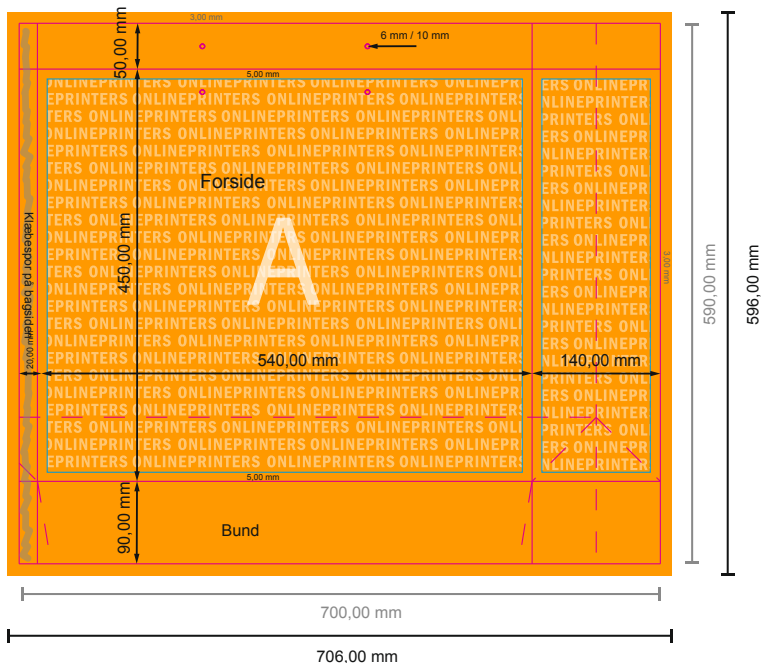

# Bæretasker med stofsnorhåndtag STANDARD

54 x 45 x 14 cm

- Dataformat  
(inkl. 3,00 mm tryk til kant):  
70,60 x 59,60 cm

- Beskåret størrelse (åben):  
70,00 x 59,00 cm

- Beskåret størrelse (lukket):  
54,00 x 45,00 x 14,00 cm

- **Sikkerhedsmargen**  
Med et mellemrum på 5.00 mm mellem teksten/oplysningerne og kanten af det beskårne format forhindres u hensigtsmæssig beskæring.

**OBS**

OBS: Fjern prægningskonturen fra downloadskabelonen, inden du genererer dine trykfiler.  
Vis prægningskonturens placering ved hjælp af en anden fil (visningsfil).

**Bemærk:**

- Sørg for at have en beskæringsmargen og en sikkerhedsmargen i henhold til vejledningen.
- Placer baggrundsgrafik, billeder eller grafik op til dataformatets kant.
- Tolerancer kan forekomme under produktionen på grund af beskærings-, stanse- og falseprocesserne.
- Denne skitse er ikke tegnet i korrekt målestoksforhold.
- Trykdata: Du finder vejledninger og skabeloner under menupunktet "Trykdata" på [www.onlineprinters.dk](http://www.onlineprinters.dk)

# Bæretasker med stofsnorhåndtag STANDARD

54 x 45 x 14 cm

- **Dataformat**  
(inkl. 3,00 mm tryk til kant):  
70,60 x 59,60 cm
- **Beskåret størrelse (åben):**  
70,00 x 59,00 cm
- **Beskåret størrelse (lukket):**  
54,00 x 45,00 x 14,00 cm
- **Sikkerhedsmargen**  
Med et mellemrum på 5.00 mm mellem teksten/oplysningerne og kanten af det beskårne format forhindres u hensigtsmæssig beskæring.