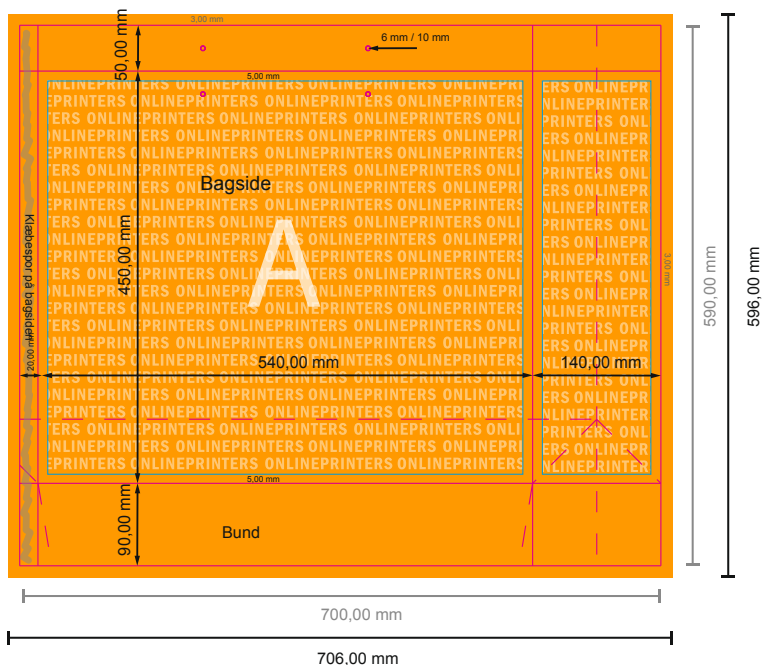

Bæretasker med stofsnorhåndtag CLASSIC

54 x 45 x 14 cm

- **Dataformat**
(inkl. 3,00 mm tryk til kant):
70,60 x 59,60 cm
- **Beskåret størrelse (åben):**
70,00 x 59,00 cm
- **Beskåret størrelse (lukket):**
54,00 x 45,00 x 14,00 cm
- **Sikkerhedsmargen**
Med et mellemrum på 5.00 mm mellem teksten/oplysningerne og kanten af det beskårne format forhindres u hensigtsmæssig beskæring.

OBS

OBS: Fjern prægningskonturen fra downloadskabelonen, inden du genererer dine trykfiler.
Vis prægningskonturens placering ved hjælp af en anden fil (visningsfil).

Bemærk:

- Sørg for at have en beskæringsmargen og en sikkerhedsmargen i henhold til vejledningen.
- Placer baggrundsgrafik, billeder eller grafik op til dataformatets kant.
- Tolerancer kan forekomme under produktionen på grund af beskærings-, stanse- og falseprocesserne.
- Denne skitse er ikke tegnet i korrekt målestoksforhold.
- Trykdata: Du finder vejledninger og skabeloner under menupunktet "Trykdata" på www.onlineprinters.dk

- **Dataformat**
(inkl. 3,00 mm tryk til kant):
70,60 x 59,60 cm
- **Beskåret størrelse (åben):**
70,00 x 59,00 cm
- **Beskåret størrelse (lukket):**
54,00 x 45,00 x 14,00 cm
- **Sikkerhedsmargen**
Med et mellemrum på 5.00 mm mellem teksten/oplysningerne og kanten af det beskårne format forhindres u hensigtsmæssig beskæring.

Bemærk:

- Sørg for at have en beskæringsmargen og en sikkerhedsmargen i henhold til vejledningen.
- Placer baggrundsgrafik, billeder eller grafik op til dataformatets kant.
- Tolerancer kan forekomme under produktionen på grund af beskærings-, stanse- og falseprocesserne.
- Denne skitse er ikke tegnet i korrekt målestoksforhold.
- Trykdata: Du finder vejledninger og skabeloner under menupunktet "Trykdata" på www.onlineprinters.dk