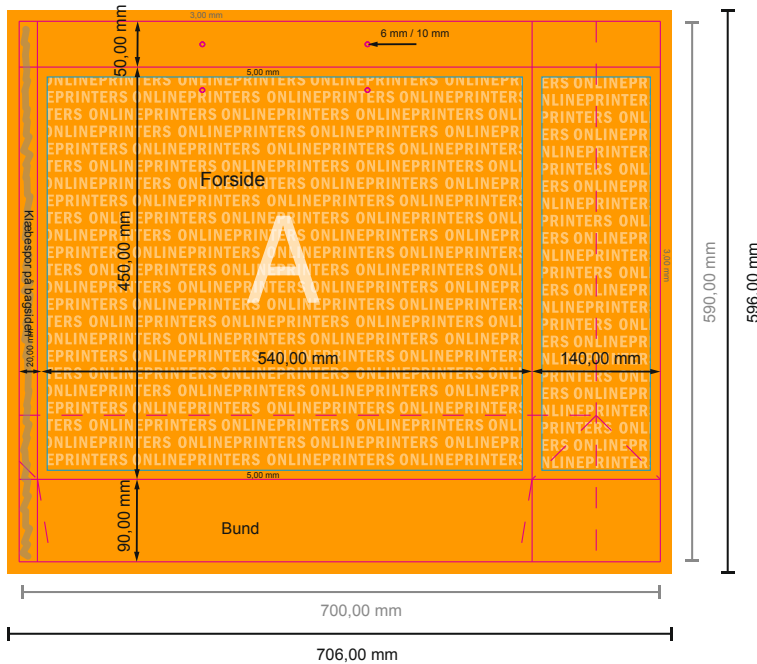

Bæretasker med stofsnorhåndtag CLASSIC

54 x 45 x 14 cm

- **Dataformat**
(inkl. 3,00 mm tryk til kant):
70,60 x 59,60 cm
- **Beskåret størrelse (åben):**
70,00 x 59,00 cm
- **Beskåret størrelse (lukket):**
54,00 x 45,00 x 14,00 cm
- **Sikkerhedsmargen**
Med et mellemrum på 5.00 mm mellem teksten/oplysningerne og kanten af det beskårne format forhindres u hensigtsmæssig beskæring.

OBS

OBS: Fjern prægningskonturen fra downloadskabelonen, inden du genererer dine trykfiler.
Vis prægningskonturens placering ved hjælp af en anden fil (visningsfil).

Bemærk:

- Sørg for at have en beskæringsmargen og en sikkerhedsmargen i henhold til vejledningen.
- Placer baggrundsgrafik, billeder eller grafik op til dataformatets kant.
- Tolerancer kan forekomme under produktionen på grund af beskærings-, stanse- og falseprocesserne.
- Denne skitse er ikke tegnet i korrekt målestoksforhold.
- Trykdata: Du finder vejledninger og skabeloner under menupunktet "Trykdata" på www.onlineprinters.dk

Bæretasker med stofsnorhåndtag CLASSIC

54 x 45 x 14 cm

OBS

OBS: Fjern prægningskonturen fra downloadskabelonen, inden du genererer dine trykfiler.

Vis prægningskonturens placering ved hjælp af en anden fil (visningsfil).

- **Dataformat**
(inkl. 3,00 mm tryk til kant):
70,60 x 59,60 cm
- **Beskåret størrelse (åben):**
70,00 x 59,00 cm
- **Beskåret størrelse (lukket):**
54,00 x 45,00 x 14,00 cm
- **Sikkerhedsmargen**
Med et mellemrum på 5.00 mm mellem teksten/oplysningerne og kanten af det beskårne format forhindres u hensigtsmæssig beskæring.