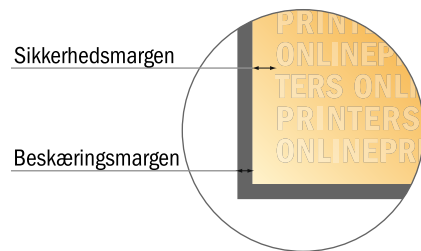

Gribehulstasker CLASSIC

54 x 45 x 14 cm

OBS

OBS: Fjern prægningkonturen fra downloadskabelonen, inden du genererer dine trykfiler.
 Vis prægningkonturens placering ved hjælp af en anden fil (visningsfil).

- **Dataformat**
 (inkl. 3,00 mm tryk til kant):
 70,60 x 61,60 cm
- **Beskåret størrelse (åben):**
 70,00 x 61,00 cm
- **Beskåret størrelse (lukket):**
 54,00 x 45,00 x 14,00 cm
- **Sikkerhedsmargen**
 Med et mellemrum på 5.00 mm mellem teksten/oplysningerne og kanten af det beskærne format forhindres u hensigtsmæssig beskæring.

Bemærk:

- Sørg for at have en beskæringsmargen og en sikkerhedsmargen i henhold til vejledningen.
- Placer baggrundsgrafik, billeder eller grafik op til dataformatets kant.
- Tolerancer kan forekomme under produktionen på grund af beskærings-, stanse- og falseprocesserne.
- Denne skitse er ikke tegnet i korrekt målestoksforhold.
- Trykdata: Du finder vejledninger og skabeloner under menupunktet "Trykdata" på www.onlineprinters.dk