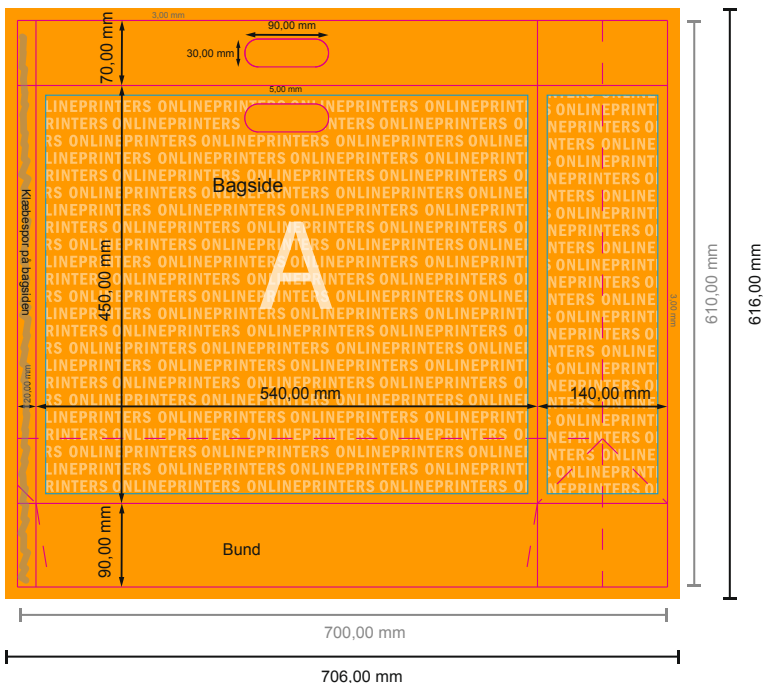

Gribehulstasker CLASSIC

54 x 45 x 14 cm

OBS

OBS: Fjern prægningkonturen fra downloadskabelonen, inden du genererer dine trykfiler.
 Vis prægningkonturens placering ved hjælp af en anden fil (visningsfil).

- **Dataformat**
 (inkl. 3,00 mm tryk til kant):
 70,60 x 61,60 cm
- **Beskåret størrelse (åben):**
 70,00 x 61,00 cm
- **Beskåret størrelse (lukket):**
 54,00 x 45,00 x 14,00 cm
- **Sikkerhedsmargen**
 Med et mellemrum på 5.00 mm mellem teksten/oplysningerne og kanten af det beskærne format forhindres u hensigtsmæssig beskæring.

Bemærk:

- Sørg for at have en beskæringsmargen og en sikkerhedsmargen i henhold til vejledningen.
- Placer baggrundsgrafik, billeder eller grafik op til dataformatets kant.
- Tolerancer kan forekomme under produktionen på grund af beskærings-, stanse- og falseprocesserne.
- Denne skitse er ikke tegnet i korrekt målestoksforhold.
- Trykdata: Du finder vejledninger og skabeloner under menupunktet "Trykdata" på www.onlineprinters.dk

Gribehulstasker CLASSIC

54 x 45 x 14 cm

OBS

OBS: Fjern prægningkonturen fra downloadskabelonen, inden du genererer dine trykfiler.

Vis prægningkonturens placering ved hjælp af en anden fil (visningsfil).

- **Dataformat**
(inkl. 3,00 mm tryk til kant):
70,60 x 61,60 cm
- **Beskåret størrelse (åben):**
70,00 x 61,00 cm
- **Beskåret størrelse (lukket):**
54,00 x 45,00 x 14,00 cm
- **Sikkerhedsmargen**
Med et mellemrum på 5.00 mm mellem teksten/oplysningerne og kanten af det beskårne format forhindres uhensigtsmæssig beskæring.