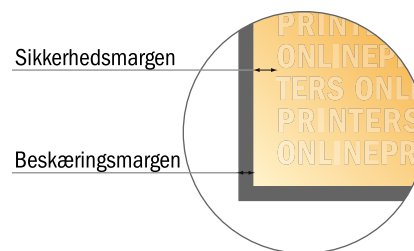

Bemærk:

- Sørg for at have en beskæringsmargen og en sikkerhedsmargen i henhold til vejledningen.
- Placer baggrundsgrafik, billeder eller grafik op til dataformatets kant.
- Tolerancer kan forekomme under produktionen på grund af beskærings-, stanse- og falseprocesserne.
- Denne skitse er ikke tegnet i korrekt målestoksforhold.
- Trykdata: Du finder vejledninger og skabeloner under menupunktet "Trykdata" på www.onlineprinters.dk

Gribehulstasker CLASSIC

54 x 45 x 14 cm

OBS

OBS: Fjern prægningkonturen fra downloadskabelonen, inden du genererer dine trykfiler.

Vis prægningkonturens placering ved hjælp af en anden fil (visningsfil).

- **Dataformat**
(inkl. 3,00 mm tryk til kant):
70,60 x 61,60 cm
- **Beskåret størrelse (åben):**
70,00 x 61,00 cm
- **Beskåret størrelse (lukket):**
54,00 x 45,00 x 14,00 cm
- **Sikkerhedsmargen**
Med et mellemrum på 5.00 mm mellem teksten/oplysningerne og kanten af det beskårne format forhindres uhensigtsmæssig beskæring.