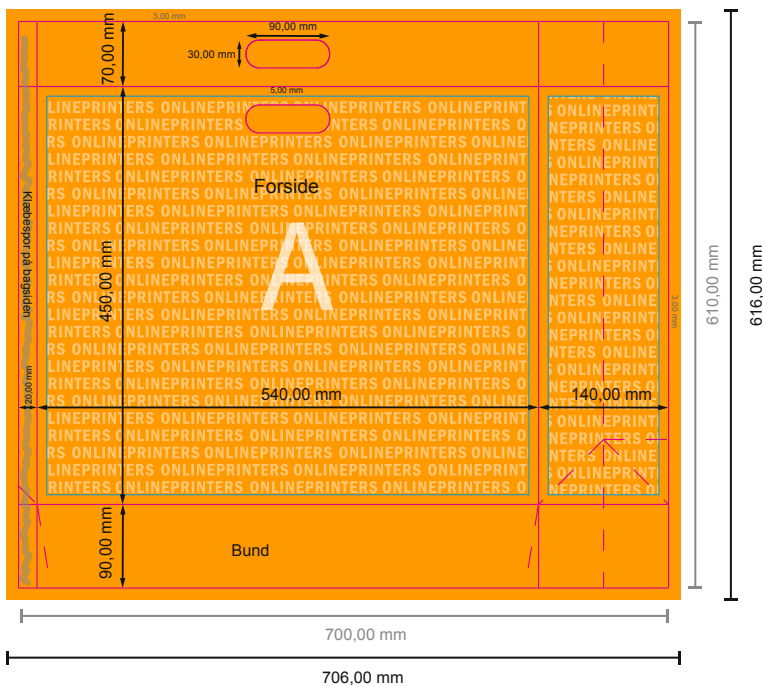

- **Dataformat**
 (inkl. 3,00 mm tryk til kant):
 70,60 x 61,60 cm
- **Beskåret størrelse (åben):**
 70,00 x 61,00 cm
- **Beskåret størrelse (lukket):**
 54,00 x 45,00 x 14,00 cm
- **Sikkerhedsmargen**
 Med et mellemrum på 5.00 mm mellem teksten/oplysningerne og kanten af det beskærne format forhindres u hensigtsmæssig beskæring.

Bemærk:

- Sørg for at have en beskæringsmargen og en sikkerhedsmargen i henhold til vejledningen.
- Placer baggrundsgrafik, billeder eller grafik op til dataformatets kant.
- Tolerancer kan forekomme under produktionen på grund af beskærings-, stanse- og falseprocesserne.
- Denne skitse er ikke tegnet i korrekt målestoksforhold.
- Trykdata: Du finder vejledninger og skabeloner under menupunktet "Trykdata" på www.onlineprinters.dk

Gribehulstasker CLASSIC

54 x 45 x 14 cm

OBS

OBS: Fjern prægningkonturen fra downloadskabelonen, inden du genererer dine trykfiler.

Vis prægningkonturens placering ved hjælp af en anden fil (visningsfil).

- **Dataformat**
(inkl. 3,00 mm tryk til kant):
70,60 x 61,60 cm
- **Beskåret størrelse (åben):**
70,00 x 61,00 cm
- **Beskåret størrelse (lukket):**
54,00 x 45,00 x 14,00 cm
- **Sikkerhedsmargen**
Med et mellemrum på 5.00 mm mellem teksten/oplysningerne og kanten af det beskårne format forhindres uhensigtsmæssig beskæring.