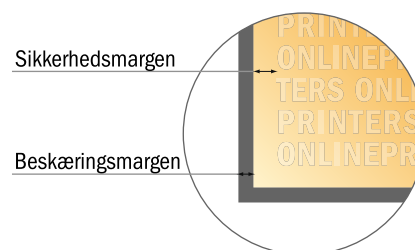

Plakater

A0

- **Dataformat**
(inkl. 2,00 mm tryk til kant):
84,40 x 119,20 cm
- **Beskåret størrelse:**
84,00 x 118,80 cm
- **Sikkerhedsmargen**
Med et mellemrum på 4 mm mellem teksten/oplysningerne og kanten af det beskårne format forhindres uhensigtsmæssig beskæring.

Bemærk:

- Sørg for at have en beskæringsmargen og en sikkerhedsmargen i henhold til vejledningen.
- Placer baggrundsgrafik, billeder eller grafik op til dataformatets kant.
- Tolerancer kan forekomme under produktionen på grund af beskærings-, stanse- og falseprocesserne.
- Denne skitse er ikke tegnet i korrekt målestoksforhold.
- Trykdata: Du finder vejledninger og skabeloner under menupunktet "Trykdata" på www.onlineprinters.dk.